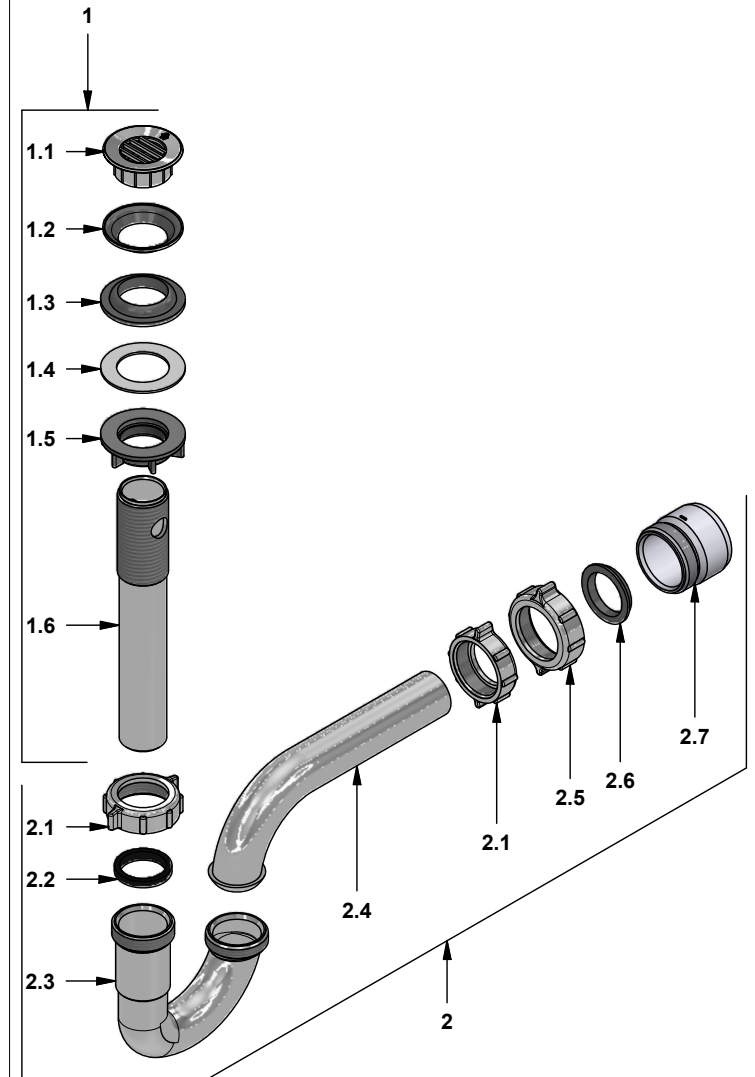

Conjunto desagüe de rejilla y sifón 1 1/4"

Código: **E2460.01 RA DH CR**

Línea: **Complementos**

COD.: **ACABADO:**

CR Cromo

Incluye:

LISTA DE REPUESTOS

#	CÓDIGO	DESCRIPCIÓN
1	241.02.4CN.01 Cr	Desagüe de resina con rejilla 1-1/4"
1.1	241.02.4CN	Rejilla
1.2	241.77.35E	Arandela de caucho desagüe
1.3	246.08.5E	Empaque de cierre
1.4	241.01.13CN	Arandela plástica
1.5	241.01.14CN	Contratuercas
1.6	241.02.1E	Cuerpo
2	240.1P.01 Cr	Sifón de resina acetal 1-1/4"
2.1	240.4P	Tuerca 1-1/4" sifón
2.2	240.9E	Empaque sifón 1-1/4"
2.3	240.1P Cr	"U" plástica
2.4	240.3P Cr	"J" plástica sifón 1-1/4"
2.5	240.14P	Tuerca 1-1/2" sifón
2.6	M-403E	Empaque cónico 1-1/4"
2.7	M-6530P	Cuerpo acople sifón