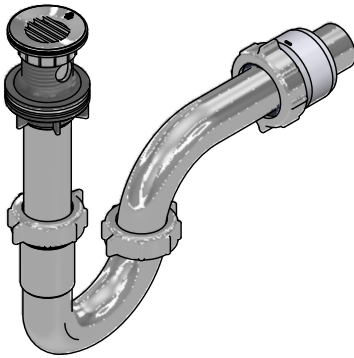

Conjunto desagüe de rejilla y sifón 1 1/4"

Código: **E2460.01 RA DH CR**

Línea: **Complementos**

COD.: **ACABADO:**

CR Cromo

Incluye:

LISTA DE REPUESTOS

#	CÓDIGO	DESCRIPCIÓN
1	241.02.4CN.01 Cr	Desagüe de resina con rejilla 1-1/4"
1.1	241.02.4CN	Rejilla
1.2	241.77.35E	Arandela de caucho desagüe
1.3	246.08.5E	Empaque de cierre
1.4	241.01.13CN	Arandela plástica
1.5	241.01.14CN	Contratuercas
1.6	241.02.1E	Cuerpo
2	240.1P.01 Cr	Sifón de resina acetal 1-1/4"
2.1	240.4P	Tuerca 1-1/4" sifón
2.2	240.9E	Empaque sifón 1-1/4"
2.3	240.1P Cr	"U" plástica
2.4	240.3P Cr	"J" plástica sifón 1-1/4"
2.5	240.14P	Tuerca 1-1/2" sifón
2.6	M-403E	Empaque cónico 1-1/4"
2.7	M-6530P	Cuerpo acople sifón