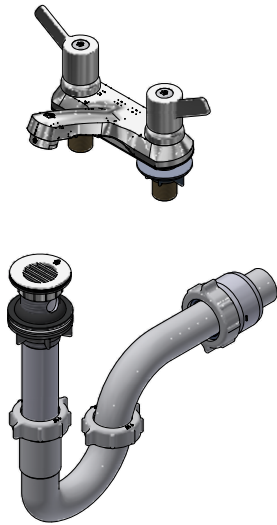

Juego centerset de 4" para lavabo

Código: **E191/Y5**

Línea: **Treviso (Y5)**

COD.: ACABADO:

CR Cromo

Incluye: • Desagüe de rejilla.
• Sifón plástico.

LISTA DE REPUESTOS

#	CÓDIGO	DESCRIPCIÓN
1	109.Y5.14.02	Manija armada
1.1	103.64.17(B)	Tapa para manija
1.2	103.49.32 Ai	Tornillo cabeza tanque W5/32"
1.3	103.24.8	Inserto resina acetil hexagonal
2	186.26.7CN	Cubre cabeza
3	201.71.51.0E	Cabeza baja tipo E rotación Izquierda
4	201.71.5D.0E	Cabeza baja tipo E rotación derecha
5	141E	Aireador a 8.3 l/min
6	192.71.34E	Empaque
7	417.26.22CN	Arandela plástica
8	520.6CN	Contratuercas G 1/2 x 14
9	241.02.4CN.03 RA Cr	Desagüe de resina acetil con rejilla 1-1/4"
9.1	241.02.4CN	Rejilla desagüe
9.2	241.77.35E	Arandela de caucho desagüe
9.3	246.08.5E	Empaque de cierre
9.4	241.01.13CN	Arandela plástica
9.5	241.01.14CN	Contratuercas
9.6	241.02.1CN	Cuerpo
10	240.1P.01 RA	Sifón plástico 1-1/2" completo
10.1	240.4P(B)	Tuerca 1 1/4" x 11 1/2" NPS para sifón
10.2	240.9E	Empaque caucho sifón 1 1/4"
10.3	240.1P(B)	"U" plástica
10.4	240.3P(B)	"J" plástica
10.5	240.14P(B)	Tuerca 1 1/2" x 11 1/2" NPS
10.6	M-403E	Empaque cónico 1-1/4"
10.7	M-6530P	Cuerpo acople sifón