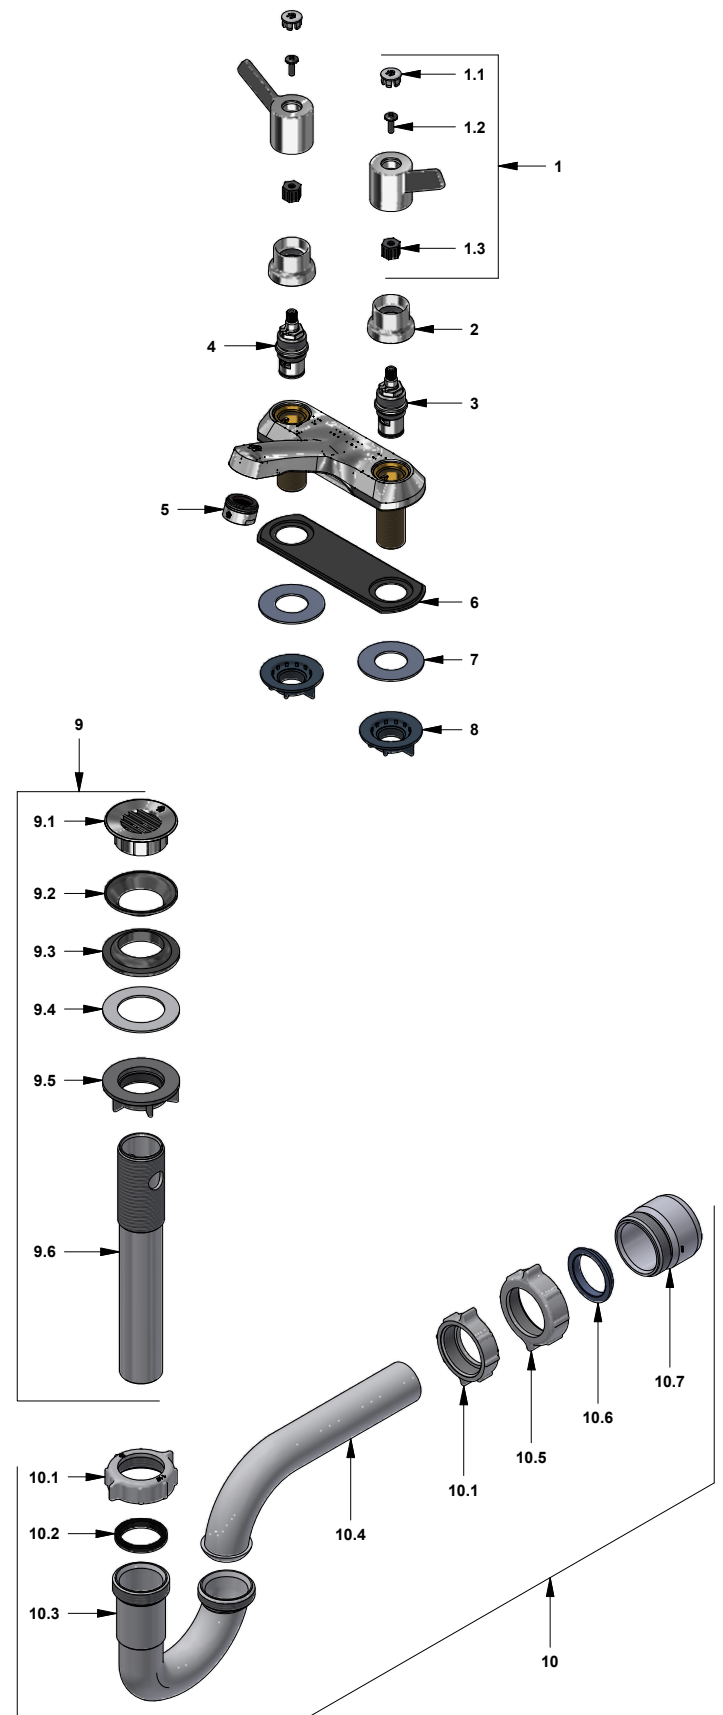

Juego centerset de 4" para lavabo

Código: **E191/Y5**

Línea: **Treviso (Y5)**

COD.: ACABADO:

CR Cromo

Incluye: • Desagüe de rejilla.
• Sifón plástico.

LISTA DE REPUESTOS

#	CÓDIGO	DESCRIPCIÓN
1	109.Y5.14.02	Manija armada
1.1	103.64.17(B)	Tapa para manija
1.2	103.49.32 Ai	Tornillo cabeza tanque W5/32"
1.3	103.24.8	Inserto resina acetil hexagonal
2	186.26.7CN	Cubre cabeza
3	201.71.51.0E	Cabeza baja tipo E rotación Izquierda
4	201.71.5D.0E	Cabeza baja tipo E rotación derecha
5	141E	Aireador a 8.3 l/min
6	192.71.34E	Empaque
7	417.26.22CN	Arandela plástica
8	520.6CN	Contratuercas G 1/2 x 14
9	241.02.4CN.03 RA Cr	Desagüe de resina acetil con rejilla 1-1/4"
9.1	241.02.4CN	Rejilla desagüe
9.2	241.77.35E	Arandela de caucho desagüe
9.3	246.08.5E	Empaque de cierre
9.4	241.01.13CN	Arandela plástica
9.5	241.01.14CN	Contratuercas
9.6	241.02.1CN	Cuerpo
10	240.1P.01 RA	Sifón plástico 1-1/2" completo
10.1	240.4P(B)	Tuerca 1 1/4" x 11 1/2" NPS para sifón
10.2	240.9E	Empaque caucho sifón 1 1/4"
10.3	240.1P(B)	"U" plástica
10.4	240.3P(B)	"J" plástica
10.5	240.14P(B)	Tuerca 1 1/2" x 11 1/2" NPS
10.6	M-403E	Empaque cónico 1-1/4"
10.7	M-6530P	Cuerpo acople sifón