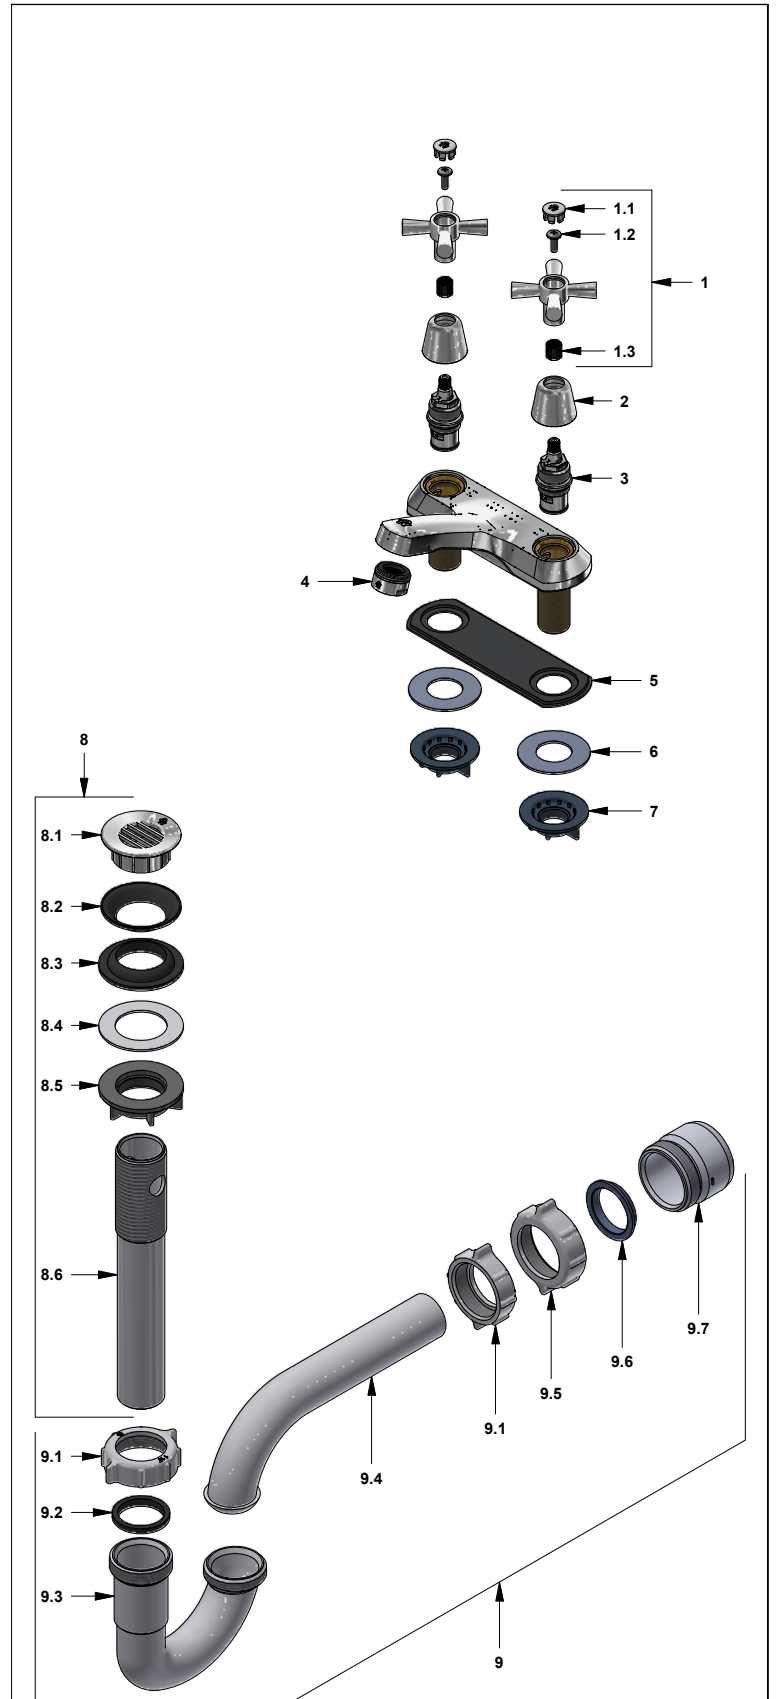

Juego centerset 4" para lavabo

Código: **E191/Y4**

Línea: **Crux (Y4)**

COD.: **ACABADO:**

CR Cromo

Incluye:

- Desagüe rejilla.
- Sifón plástico.

LISTA DE REPUESTOS

#	CÓDIGO	DESCRIPCIÓN
1	103.Y4.14.02	Manija Crux armada
1.1	103.64.17(B)	Tapa para manija
1.2	103.49.32 Ai	Tornillo cabeza tanque W5/32"
1.3	109.B2.8	Inserto
2	112.B2.7E	Cubrecabeza
3	201.71.5D.0E	Cabeza baja tipo E rotación derecha
4	141E	Aireador a 8.3 l/min
5	192.71.34E	Empaque
6	417.26.22CN	Arandela plástica
7	520.6CN	Contratuercas G½ x 14
8	241.02.4CN.03 RA Cr	Desagüe de resina acetil con rejilla 1-¼"
8.1	241.02.4CN	Rejilla desagüe
8.2	241.77.35E	Arandela de caucho desagüe
8.3	246.08.5E	Empaque de cierre
8.4	241.01.13CN	Arandela plástica
8.5	241.01.14CN	Contratuercas
8.6	241.02.1CN	Cuerpo
9	240.1P.01 RA	Sifón plástico 1-¼" completo
9.1	240.4P(B)	Tuerca 1 ¼" x 11 ½" NPS para sifón
9.2	240.9E	Empaque caucho sifón 1 ¼"
9.3	240.1P(B)	"U" plástica
9.4	240.3P(B)	"J" plástica
9.5	240.14P(B)	Tuerca 1 ½" x 11 ½" NPS
9.6	M-403E	Empaque cónico 1-1/4"
9.7	M-6530P	Cuerpo acople sifón