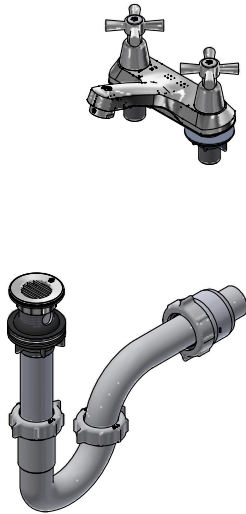

Juego centerset 4" para lavabo

Código: **E191/Y4**

Línea: **Crux (Y4)**

COD.: **ACABADO:**

CR Cromo

Incluye:

- Desagüe rejilla.
- Sifón plástico.

LISTA DE REPUESTOS

#	CÓDIGO	DESCRIPCIÓN
1	103.Y4.14.02	Manija Crux armada
1.1	103.64.17(B)	Tapa para manija
1.2	103.49.32 Ai	Tornillo cabeza tanque W5/32"
1.3	109.B2.8	Inserto
2	112.B2.7E	Cubrecabeza
3	201.71.5D.0E	Cabeza baja tipo E rotación derecha
4	141E	Aireador a 8.3 l/min
5	192.71.34E	Empaque
6	417.26.22CN	Arandela plástica
7	520.6CN	Contratuercas G½ x 14
8	241.02.4CN.03 RA Cr	Desagüe de resina acetil con rejilla 1-¼"
8.1	241.02.4CN	Rejilla desagüe
8.2	241.77.35E	Arandela de caucho desagüe
8.3	246.08.5E	Empaque de cierre
8.4	241.01.13CN	Arandela plástica
8.5	241.01.14CN	Contratuercas
8.6	241.02.1CN	Cuerpo
9	240.1P.01 RA	Sifón plástico 1-¼" completo
9.1	240.4P(B)	Tuerca 1 ¼" x 11 ½" NPS para sifón
9.2	240.9E	Empaque caucho sifón 1 ¼"
9.3	240.1P(B)	"U" plástica
9.4	240.3P(B)	"J" plástica
9.5	240.14P(B)	Tuerca 1 ½" x 11 ½" NPS
9.6	M-403E	Empaque cónico 1-1/4"
9.7	M-6530P	Cuerpo acople sifón