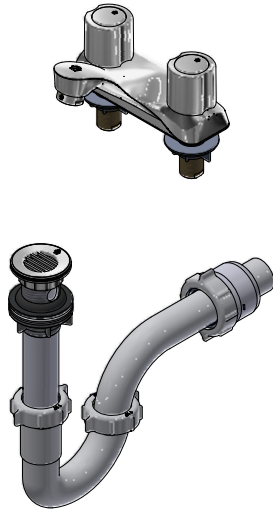

Juego centerset 4" para lavabo

Código: **E191/15**

Línea: **Allegro (15)**

COD.: ACABADO:

CR Cromo

Incluye: • Desagüe rejilla.
• Sifón plástico.

LISTA DE REPUESTOS

#	CÓDIGO	DESCRIPCIÓN
1	103.15.14.02	Manija armada
1.1	103.15.15	Letra 15
1.2	103.15.23	Portaletra
1.3	103.49.32 Ai	Tornillo cabeza tanque W5/32"
2	201.71.5D.0E	Cabeza baja tipo E rotación derecha
3	141E	Aireador a 8.3 l/min
4	192.78.34E	Empaque
5	417.26.22CN	Arandela plástica
6	520.6CN	Contratuercas G½ x 14
7	241.02.4CN.03 RA Cr	Desagüe de resina acetil con rejilla 1-¼"
7.1	241.02.4CN	Rejilla desagüe
7.2	241.77.35E	Arandela de caucho desagüe
7.3	246.08.5E	Empaque de cierre
7.4	241.01.13CN	Arandela plástica
7.5	241.01.14CN	Contratuercas
7.6	241.02.1CN	Cuerpo
8	240.1P.01 RA	Sifón plástico 1-¼" completo
8.1	240.4P(B)	Tuerca 1 ¼" x 11 ½" NPS para sifón
8.2	240.9E	Empaque caucho sifón 1 ¼"
8.3	240.1P(B)	"U" plástica
8.4	240.3P(B)	"J" plástica
8.5	240.14P(B)	Tuerca 1 ½" x 11 ½" NPS
8.6	M-403E	Empaque cónico 1-1/4"
8.7	M-6530P	Cuerpo acople sifón