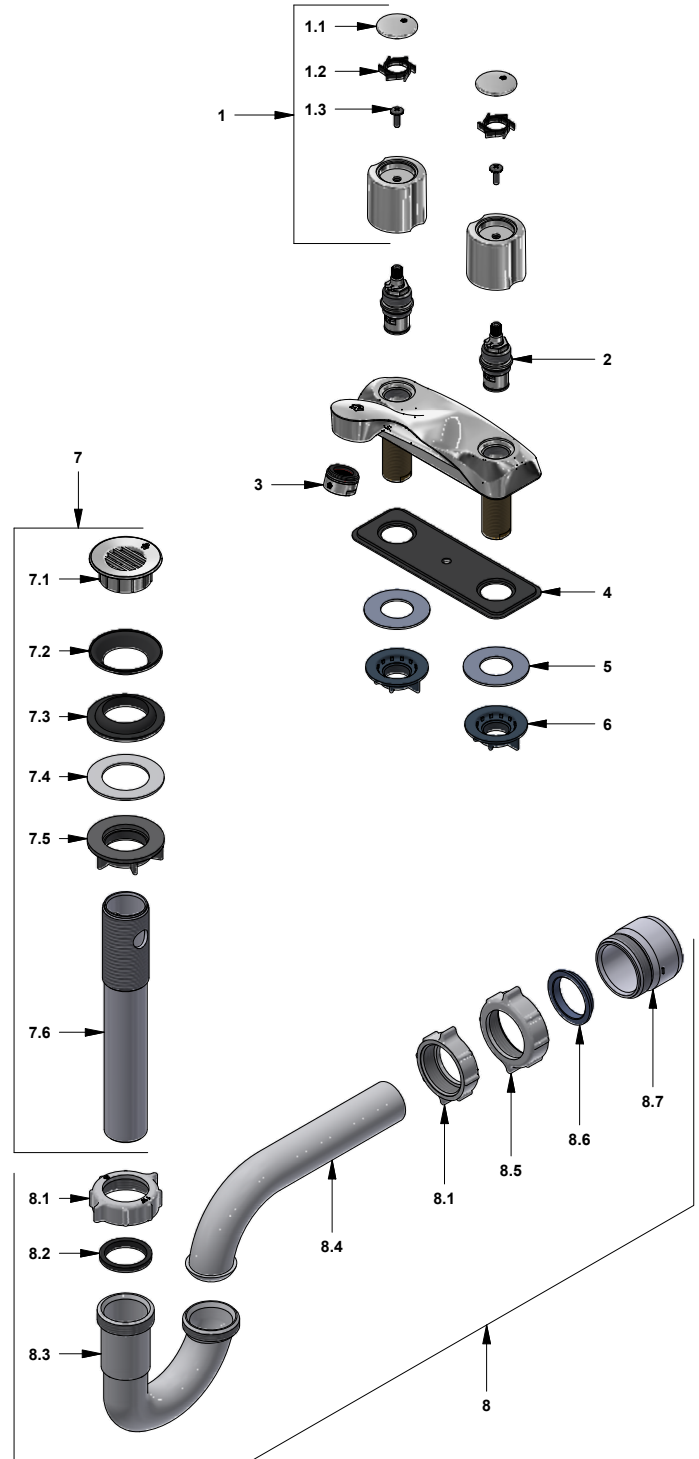

Juego centerset 4" para lavabo

Código: **E191/15**

Línea: **Allegro (15)**

COD.: ACABADO:

CR Cromo

Incluye: • Desagüe rejilla.
• Sifón plástico.

LISTA DE REPUESTOS

#	CÓDIGO	DESCRIPCIÓN
1	103.15.14.02	Manija armada
1.1	103.15.15	Letra 15
1.2	103.15.23	Portaletra
1.3	103.49.32 Ai	Tornillo cabeza tanque W5/32"
2	201.71.5D.0E	Cabeza baja tipo E rotación derecha
3	141E	Aireador a 8.3 l/min
4	192.78.34E	Empaque
5	417.26.22CN	Arandela plástica
6	520.6CN	Contratuercas G½ x 14
7	241.02.4CN.03 RA Cr	Desagüe de resina acetil con rejilla 1-¼"
7.1	241.02.4CN	Rejilla desagüe
7.2	241.77.35E	Arandela de caucho desagüe
7.3	246.08.5E	Empaque de cierre
7.4	241.01.13CN	Arandela plástica
7.5	241.01.14CN	Contratuercas
7.6	241.02.1CN	Cuerpo
8	240.1P.01 RA	Sifón plástico 1-¼" completo
8.1	240.4P(B)	Tuerca 1 ¼" x 11 ½" NPS para sifón
8.2	240.9E	Empaque caucho sifón 1 ¼"
8.3	240.1P(B)	"U" plástica
8.4	240.3P(B)	"J" plástica
8.5	240.14P(B)	Tuerca 1 ½" x 11 ½" NPS
8.6	M-403E	Empaque cónico 1-1/4"
8.7	M-6530P	Cuerpo acople sifón