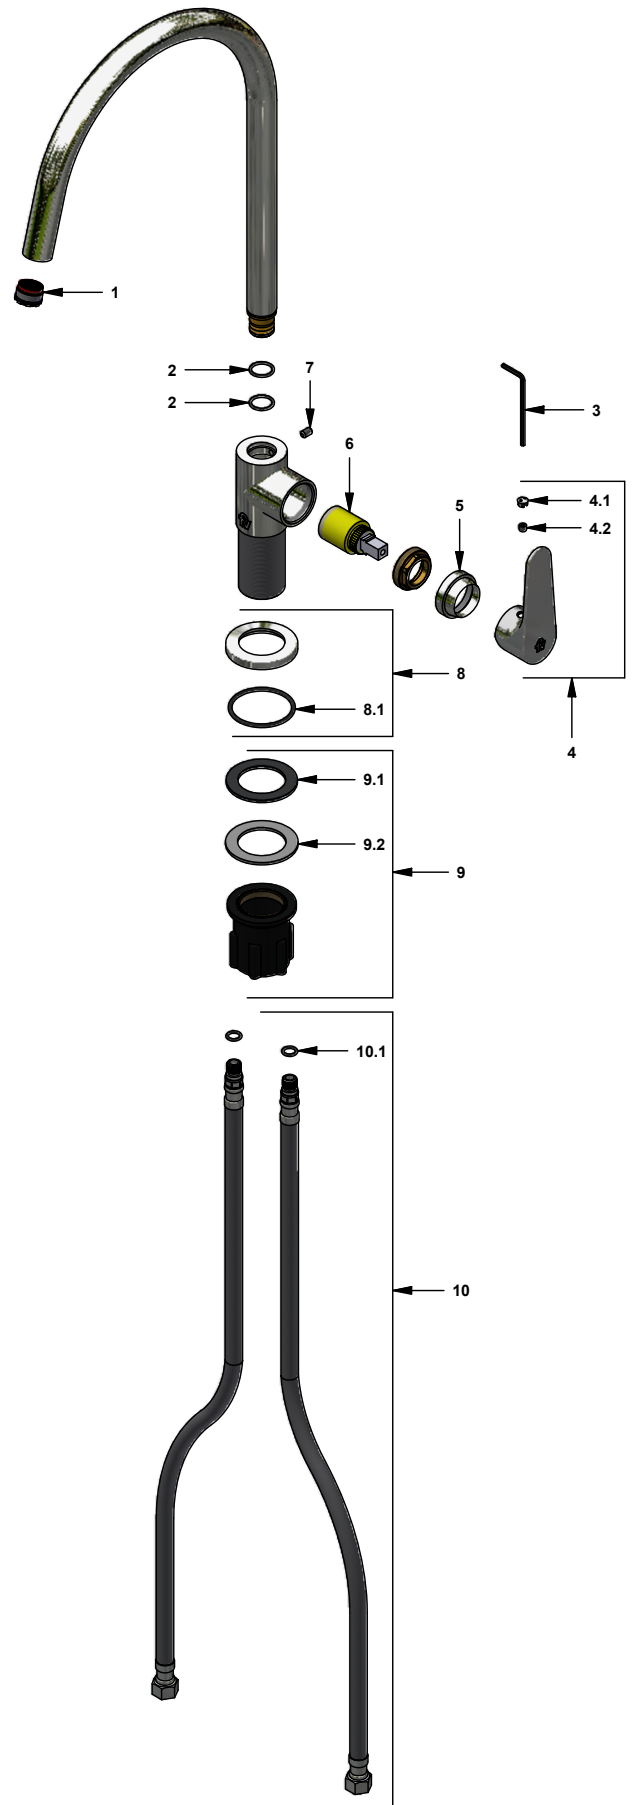

Juego monocomando para cocina

Código: **E511.03/D3E**

Línea: **Dalia (D3E)**

COD.: **ACABADO:**

CR Cromo

Incluye: • Mangueras flexibles con conexión a llave angular FV.

LISTA DE REPUESTOS

#	CÓDIGO	DESCRIPCIÓN
1	441.06.7.0	Aireador oculto coin slot 8.3 lt/min
2	120.14.11E	O´ring D.I: 14; W: 1.78
3	106.19	Llave hexagonal "Allen" B.LL:2.5
4	511.01.D3E.14.0	Manija completa
4.1	182.D3.19	Tapón para manija
4.2	181.39.13	Prisionero M5x0,8
5	511.03.D3E.7	Capuchón
6	511.02.06.25.0	Cartucho cerámico monocomando
7	406.13	Prisionero M5x8
8	211.94.13A.02	Roseta armada
8.1	201.26.9CN	O´ring D.I:40.94; W:2.62
9	181.D6.8.0	Kit de fijación manual M32x1,5
9.1	181.D6.17	Arandela de caucho
9.2	181.D6.8	Arandela metálica
10	412.20.0.1	Manguera flexible
10.1	181.92.21	O´ring D.I:7.65; W:1.78