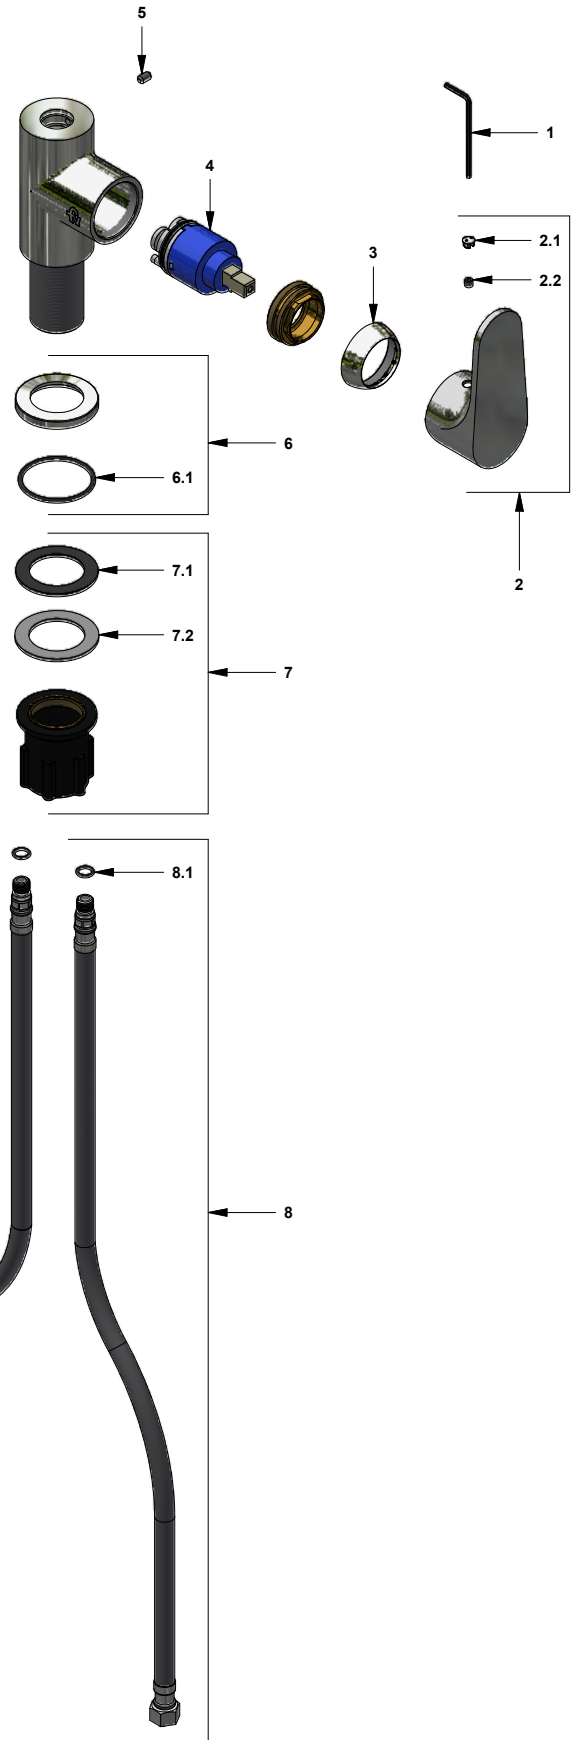

Juego mezclador monocomando para picos Colorflex

Código: **E511.01.03/D3**

Línea: **Dalia (D3)**

COD.: **ACABADO:**

CR Cromo

Incluye: • Mangueras flexibles con conexión a llave angular FV.

LISTA DE REPUESTOS

#	CÓDIGO	DESCRIPCIÓN
1	106.19	Llave hexagonal "Allen" B.LL.:2.5
2	181.D3.14A.0	Manija Dalia
2.1	182.D3.19	Tapón para manija
2.2	181.39.13	Prisionero M5x0,8
3	181.B1.7	Capuchón
4	181.D6.25.0	Cartucho alto D:35 Cold
5	406.13	Prisionero M5x8
6	211.94.13A.02	Roseta armada
6.1	201.26.9CN	O'ring D.I.:40.94; W:2.62
7	181.D6.8.0	Kit de fijación manual M32x1,5
7.1	181.D6.17	Arandela de caucho
7.2	181.D6.8	Arandela metálica
8	412.20.0.1	Manguera flexible
8.1	181.92.21	O'ring D.I.:7.65; W:1.78