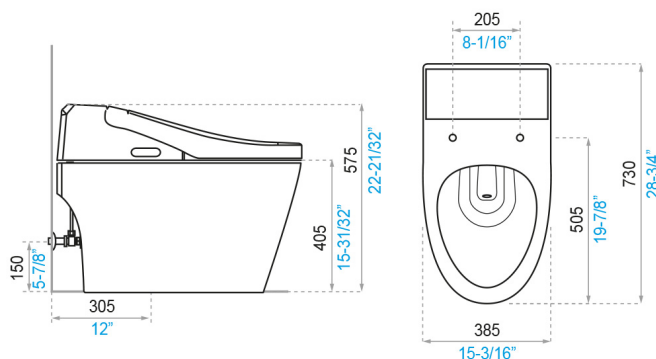

Gama
PREMIUM

SANITARIOS

Inodoro Inteligente Neo Bath E470

■ milímetros ■ pulgadas

COLORES DISPONIBLES

Blanco

INCLUYE

Asiento electrónico Neo Bath (E101.70)	Control remoto intuitivo (EHP.470.1)	"T" y manguera flexible (EHP.470.2)	Manguera Flexible de 12" para Inodoro - Conexión a Llave Angular (E375.02.20.0.DH)	Anillo de cera (AC.1)	Set de pernos para instalación (E-PER-DH)	Llave Angular Metálica Plus para Manguera Flexible (E269.03)

CARACTERÍSTICAS FÍSICAS

Elongado	Consumo Eco-SUMC 6.0-4.1 litros/des 61% de ahorro	Desempeño eficiente	Durabilidad Sanitarios	Higiene	Asiento Slow Motion	Garantía	Venta bajo pedido

DESCRIPCIÓN

CARACTERÍSTICAS TÉCNICAS GENERALES

- Fabricado en porcelana sanitaria vitrificada.
- Esmaltado en todas sus áreas visibles.
- La absorción de la pieza es inferior al 0,5%.
- Espesor mínimo de 6 mm en cualquier parte de la pieza.
- Sin defectos, picaduras, fisuras o deformaciones.

EVALUACIÓN DIMENSIONAL

Peso referencial del producto	53,6 kg
Medida de pared a desagüe	305 mm
Tolerancia dimensional	medidas < 200 mm +/- 5% y > 200 mm +/- 3%

Garantía: 1Año

NORMAS GENERALES DE CUMPLIMIENTO