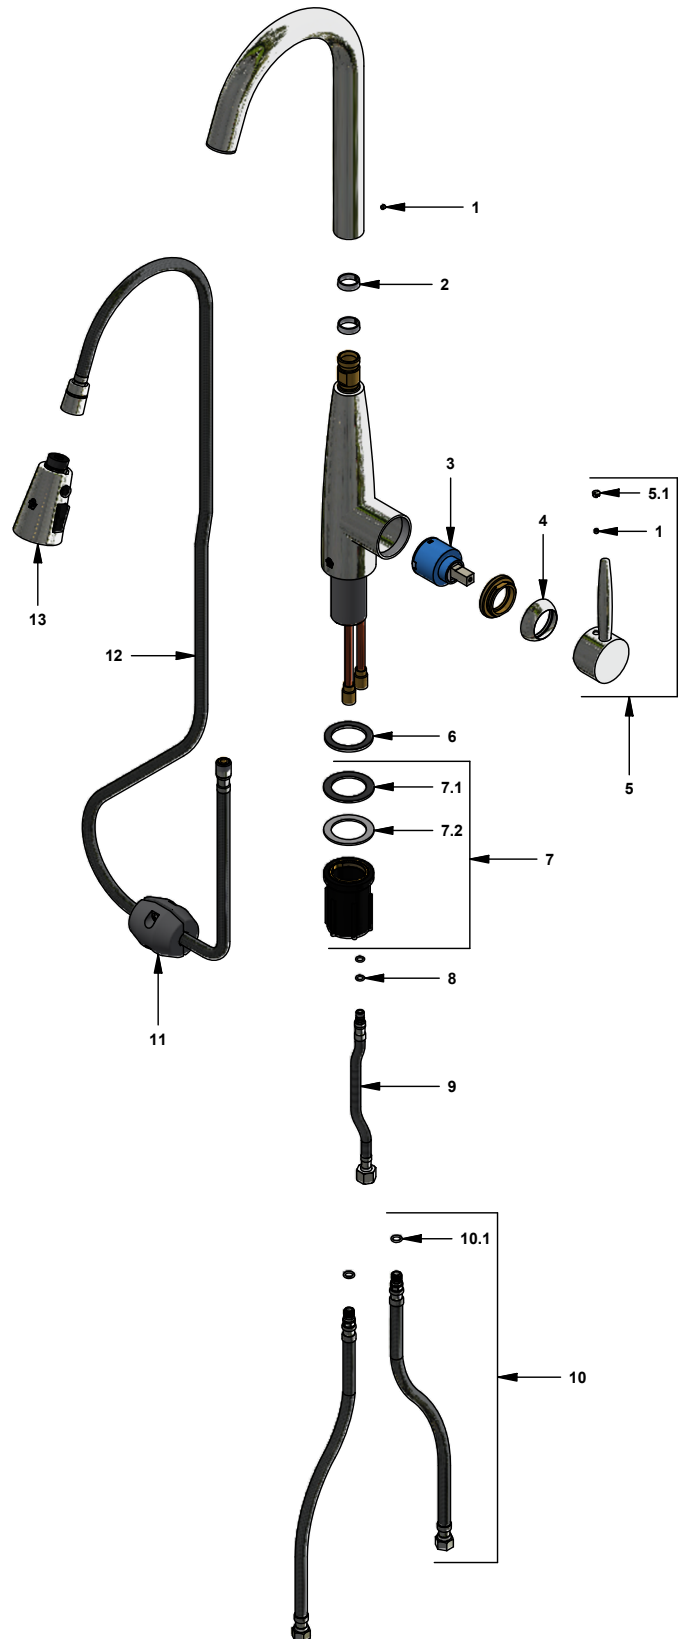

# Juego monocomando para cocina con duchador extraíble

Código: **E412.01/C6**

Línea: **Datura (C6)**

**COD.:** **ACABADO:**

CR Cromo

**Incluye:** • Mangueras flexibles con conexión a llave angular FV.

## LISTA DE REPUESTOS

#	CÓDIGO	DESCRIPCIÓN
1	F.V901224	Prisionero cilíndrico M4x0,7
2	412.01.C6.27	Arandela plástica cónica
3	182.06.25.0	Cartucho cerámico monocomando
4	412.01.C6.7	Capuchón
5	412.01.C6.14.0	Manija C6
5.1	182.D3.19	Tapón para manija
6	412.01.C6.34	Arandela de caucho
7	412.01.C6.8.0	Kit de fijación manual M35x1.5
7.1	412.01.C6.8	Arandela de caucho
7.2	412.01.C6.17	Arandela metálica
8	412.01.C6.33	O-ring DI.:6 ; W.:2.5
9	408.15.20.0	Manguera flexible
10	410.20.0.1	Manguera con O´ring
10.1	181.92.21	O´ring D.I.:7.65; W:1.78
11	412.01.D6.21.0	Pesa completa
12	412.01.D6.29.0	Manguera de conexión
13	412.01.D6.19.0	Ducha manual