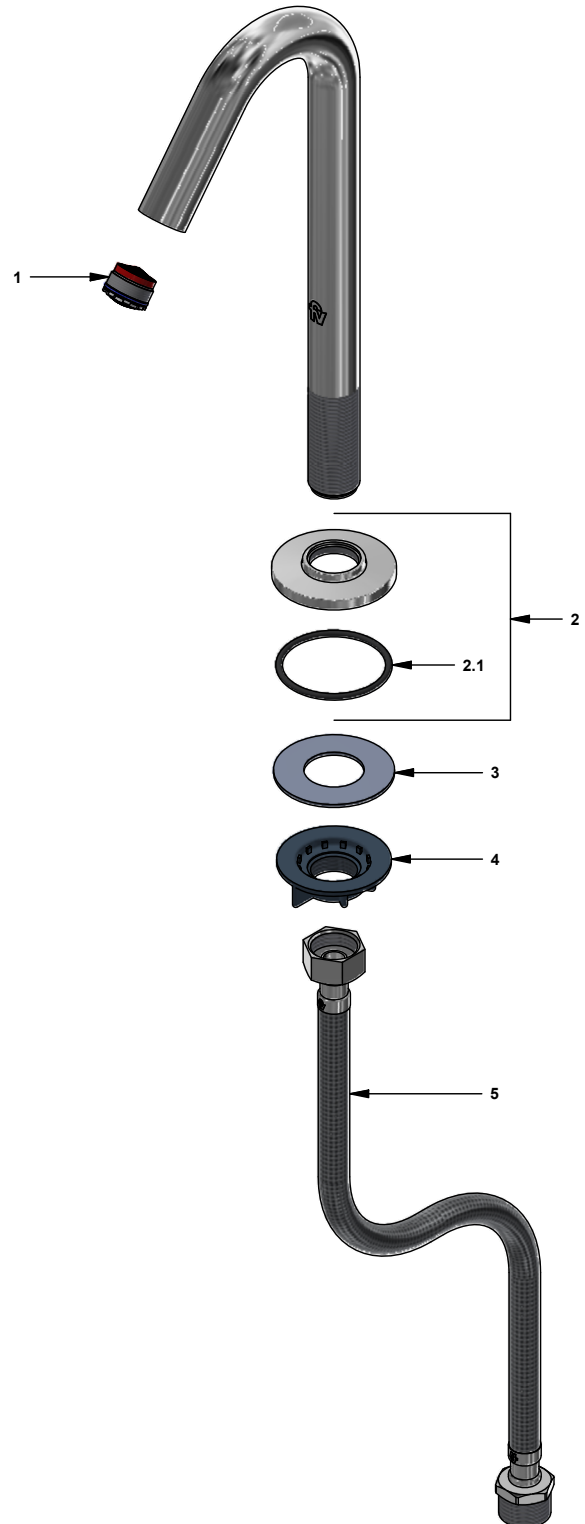

Kit de instalación piematic para lavabo

Código: **E346.04**

Línea: **Institucional**

COD.: **ACABADO:**

CR Cromo

Incluye:

LISTA DE REPUESTOS

#	CÓDIGO	DESCRIPCIÓN
1	441.06.7.0	Aireador oculto coin slot 8.3 lt/min
2	228.01.06.16E.03	Roseta para pico de mesada
2.1	201.26.9CN	O'ring D.I:40.94; W:2.62
3	417.26.22CN	Arandela plástica
4	520.6CN	Contratuercas G½ x 14
5	269.20.03.0 DH	Manguera flexible