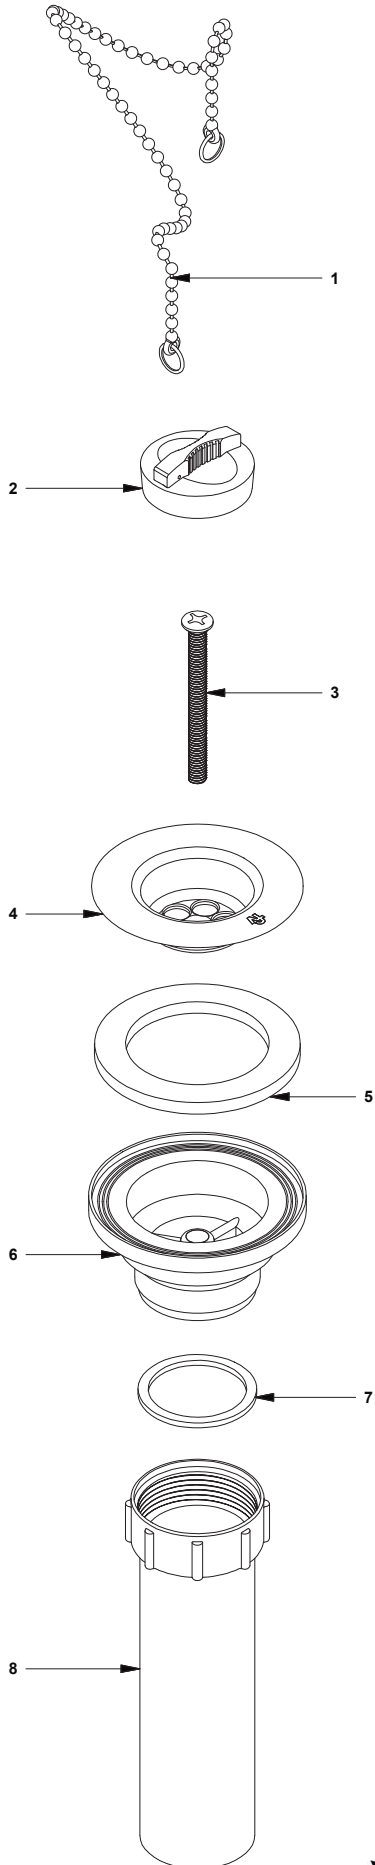

F.V. - FRANZ VIEGENER se reserva el derecho de modificar, cambiar, mejorar y/o anular materiales, productos y/o diseños sin previo aviso.

Visítenos en: www.franzviegener.com

ISO 9001