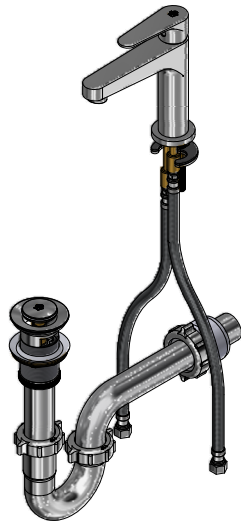

Juego monocomando para lavabo

Código: **E181/D3E**

Línea: **Ecodalia (D3E)**

COD.: **ACABADO:**

CR Cromo

Incluye:

- Desagüe "push".
- Sifón metálico.
- Mangueras flexibles para llave angular.

LISTA DE REPUESTOS

#	CÓDIGO	DESCRIPCIÓN
1	181.D3E.14.0	Manija D3E completa
1.1	406.13E	Prisionero M5x6
1.2	181.D3E.14.2	Tapón
2	181.D3E.7	Capuchón
3	181.D3E.25.0	Cartucho cerámico monocomando Ø25
4	181.39.4.0	Aireador más herramienta
4.1	181.39.6	Empaque
4.2	201.87.7.1	Aireador
4.3	181.39.4	Boquilla
4.4	181.39.5	Llave
5	181.D3E.15	Roseta
6	181.D3E.34	Empaque
7	182.12.17	Arandela de caucho
8	182.12.8	Arandela metálica
9	411.04.87.20	Tornillo
10	423.B1.6	Tuerca
11	410.20.0.1	Manguera con O´ring
11.1	181.92.21	O´ring D.I.7.65; W:1.78
12	248.11.0	Desagüe 1/4" tipo Push
12.1	248.02.2	Cubierta metálica pequeña
12.2	248.01.35	Empaque para cubierta metálica
12.3	248.01.25.0	Sistema de cierre
12.4	248.11.36	Empaque
12.5	248.01.37	Empaque de cierre para desagüe
12.6	248.01.38	Empaque para tubo de alargue
13	240.1E.01 Cr	Sifón 1/4" completo
13.1	240.4P	Tuerca 1 1/4" x 11 1/2" NPS para sifón
13.2	240.9E	Empaque caucho sifón 1 1/4"
13.3	240.1E.03	"U" sifón 1-1/4"
13.4	240.3E	"J" sifón 1-1/4"
13.5	240.14P	Tuerca 1 1/2" x 11 1/2" NPS
13.6	M-403P	Empaque cónico plástico 1/4"
13.7	M-6530P	Cuerpo acople sifón