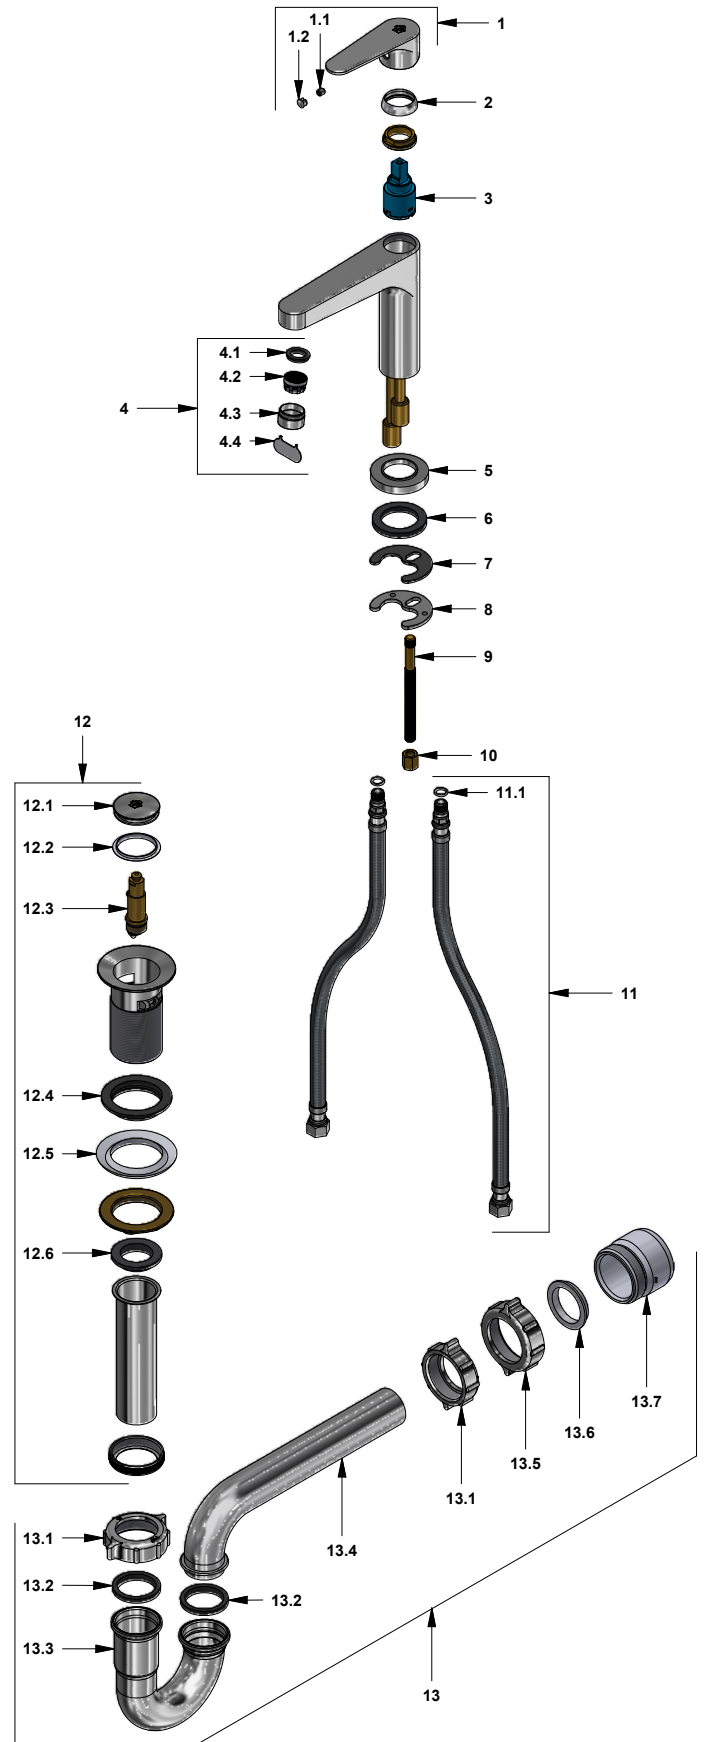

Juego monocomando para lavabo

Código: **E181/D3E**

Línea: **Ecodalia (D3E)**

COD.: **ACABADO:**

CR Cromo

Incluye:

- Desagüe "push".
- Sifón metálico.
- Mangueras flexibles para llave angular.

LISTA DE REPUESTOS

#	CÓDIGO	DESCRIPCIÓN
1	181.D3E.14.0	Manija D3E completa
1.1	406.13E	Prisionero M5x6
1.2	181.D3E.14.2	Tapón
2	181.D3E.7	Capuchón
3	181.D3E.25.0	Cartucho cerámico monocomando Ø25
4	181.39.4.0	Aireador más herramienta
4.1	181.39.6	Empaque
4.2	201.87.7.1	Aireador
4.3	181.39.4	Boquilla
4.4	181.39.5	Llave
5	181.D3E.15	Roseta
6	181.D3E.34	Empaque
7	182.12.17	Arandela de caucho
8	182.12.8	Arandela metálica
9	411.04.87.20	Tornillo
10	423.B1.6	Tuerca
11	410.20.0.1	Manguera con O´ring
11.1	181.92.21	O´ring D.I.7.65; W:1.78
12	248.11.0	Desagüe 1/4" tipo Push
12.1	248.02.2	Cubierta metálica pequeña
12.2	248.01.35	Empaque para cubierta metálica
12.3	248.01.25.0	Sistema de cierre
12.4	248.11.36	Empaque
12.5	248.01.37	Empaque de cierre para desagüe
12.6	248.01.38	Empaque para tubo de alargue
13	240.1E.01 Cr	Sifón 1/4" completo
13.1	240.4P	Tuerca 1 1/4" x 11 1/2" NPS para sifón
13.2	240.9E	Empaque caucho sifón 1 1/4"
13.3	240.1E.03	"U" sifón 1-1/4"
13.4	240.3E	"J" sifón 1-1/4"
13.5	240.14P	Tuerca 1 1/2" x 11 1/2" NPS
13.6	M-403P	Empaque cónico plástico 1/4"
13.7	M-6530P	Cuerpo acople sifón