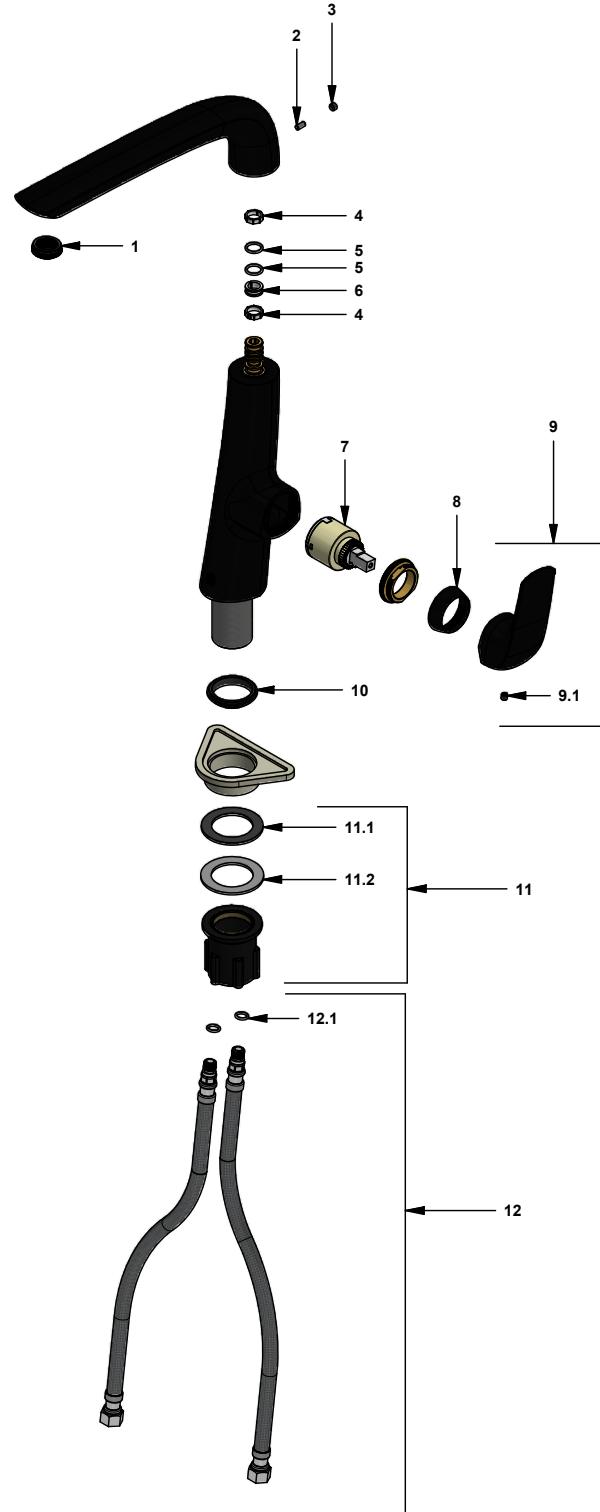

# Juego monocomando para cocina

Código: **E511.01/L2**

Línea: **Epuyén (L2)**

**COD.:** **ACABADO:**

NG Negro

**Incluye:** • Mangueras flexibles

## LISTA DE REPUESTOS

#	CÓDIGO	DESCRIPCIÓN
1	196.U3.8.0	Aireador Coin Slot
2	411.04.L2.30	Prisionero M4x0.7
3	411.04.L2.2.2	Tapón de caucho
4	426.87.11	Arandela plástica
5	201.68.11	O'ring D.I: 10.82 ; W:1.78
6	411.04.B5.3	Arandela antifricción
7	182.14.25.0	Cartucho cerámico monocomando
8	181.L2.7	Capuchón
9	411.L2.14.0	Manija L2 completa
9.1	411.L5.13	Prisionero M5x0.8
10	181.L2.11	Empaque
11	181.D6.8.0	Kit de fijación manual M32x1,5
11.1	181.D6.17	Arandela de caucho
11.2	181.D6.8	Arandela metálica
12	410.20.0.1	Manguera con O'ring
12.1	181.92.21	O'ring D.I:7.65; W:1.78