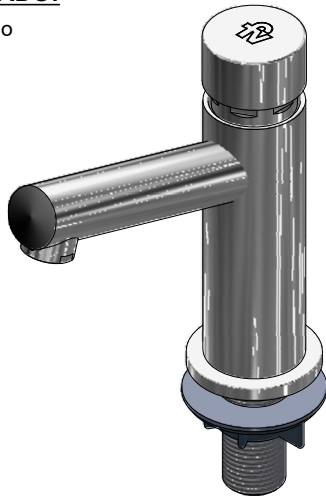

Llave automática Ecomatic para lavabo

Código: **E372.01**

Línea: **FV-Ecomatic**

COD.: **ACABADO:**

CR Cromo

Incluye:

LISTA DE REPUESTOS

#	CÓDIGO	DESCRIPCIÓN
1	372.22.01	Cuerpo armado con botón
1.1	411.14.24E	O'ring
1.2	372.11	Empaque
2	0372.20.0	Válvula automática
3	372.01.8.0	Aireador
4	226.06.13	Roseta
5	181.6	O'ring Di=36.17 ; w=2.62
6	417.26.22CN	Arandela plástica
7	520.6CN	Contratuercas G½ x 14