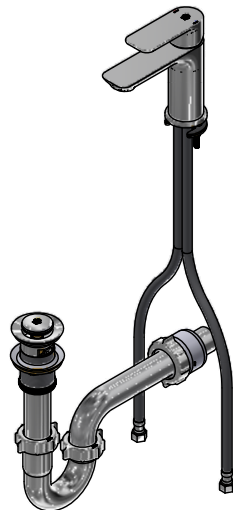

Juego monocomando para lavabo

Código: **E181/D9**

Línea: **Coty (D9)**

COD.: ACABADO:

CR Cromo

Incluye:

- Desagüe push.
- Sifón metálico.
- Mangueras flexibles para llave angular.

LISTA DE REPUESTOS

#	CÓDIGO	DESCRIPCIÓN
1	181.D9.14A.0	Manija Coty completa
1.1	411.L5.13	Prisionero M5x0.8
2	181.L5.7	Capuchón
3	181.B5.25.0	Cartucho cerámico
4	196.U3.8.0	Aireador Coin Slot
5	181.D9.15.0	Roseta completa
5.1	181.D9.19	O´ring DI.: 39.2 W.: 1,65
6	181.B1.8.0	Kit de sujeción
6.1	181.B1.11	Empaque de caucho
6.2	181.B1.8	Arandela metálica
6.3	181.B1.5	Tornillo
6.4	181.B1.4	Tuerca
7	412.20.0.1	Manguera flexible
7.1	181.92.21	O´ring D.I.:7.65; W:1.78
8	248.11.0	Desagüe 1/4" tipo Push
8.1	248.02.2	Cubierta metálica pequeña
8.2	248.01.35	Empaque para cubierta metálica
8.3	248.01.25.0	Sistema de cierre
8.4	248.11.36	Empaque
8.5	248.01.37	Empaque de cierre para desagüe
8.6	248.01.38	Empaque para tubo de alargue
9	240.1E.01 Cr	Sifón 1/4" completo
9.1	240.4P	Tuerca 1 1/4" x 11 1/2" NPS para sifón
9.2	240.9E	Empaque caucho sifón 1 1/4"
9.3	240.1E.03	"U" sifón 1-1/4"
9.4	240.3E	"J" sifón 1-1/4"
9.5	240.14P	Tuerca 1 1/2" x 11 1/2" NPS
9.6	M-403P	Empaque cónico plástico 1/4"
9.7	M-6530P	Cuerpo acople sifón