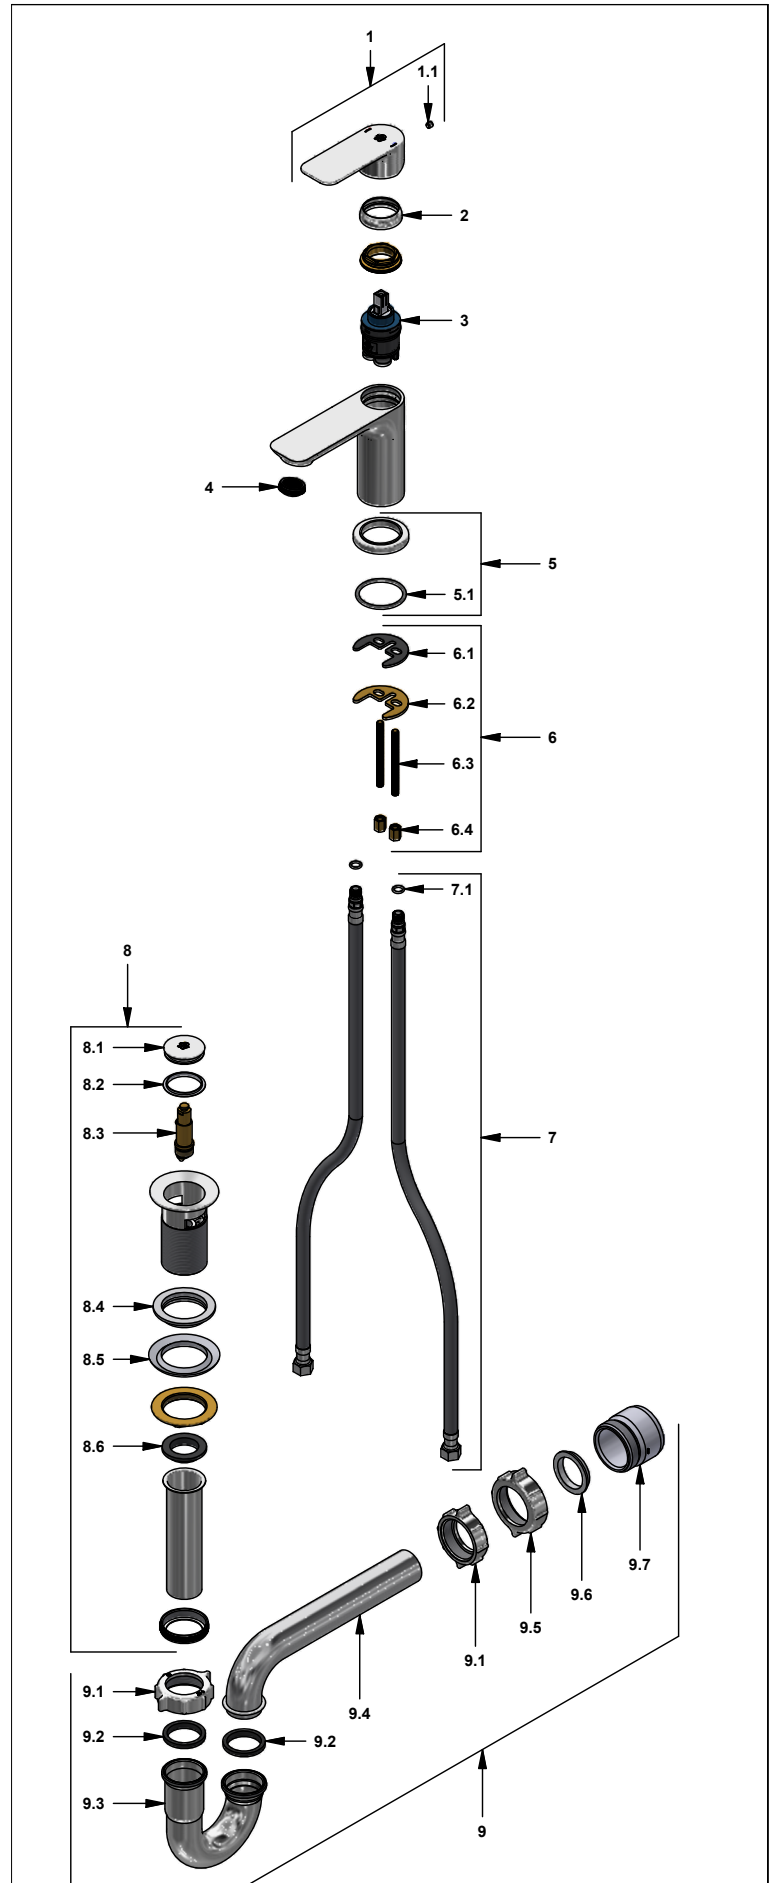

Juego monocomando para lavabo

Código: **E181/D9**

Línea: **Coty (D9)**

COD.: ACABADO:

CR Cromo

Incluye:

- Desagüe push.
- Sifón metálico.
- Mangueras flexibles para llave angular.

LISTA DE REPUESTOS

#	CÓDIGO	DESCRIPCIÓN
1	181.D9.14A.0	Manija Coty completa
1.1	411.L5.13	Prisionero M5x0.8
2	181.L5.7	Capuchón
3	181.B5.25.0	Cartucho cerámico
4	196.U3.8.0	Aireador Coin Slot
5	181.D9.15.0	Roseta completa
5.1	181.D9.19	O´ring DI.: 39.2 W.: 1,65
6	181.B1.8.0	Kit de sujeción
6.1	181.B1.11	Empaque de caucho
6.2	181.B1.8	Arandela metálica
6.3	181.B1.5	Tornillo
6.4	181.B1.4	Tuerca
7	412.20.0.1	Manguera flexible
7.1	181.92.21	O´ring D.I.:7.65; W:1.78
8	248.11.0	Desagüe 1/4" tipo Push
8.1	248.02.2	Cubierta metálica pequeña
8.2	248.01.35	Empaque para cubierta metálica
8.3	248.01.25.0	Sistema de cierre
8.4	248.11.36	Empaque
8.5	248.01.37	Empaque de cierre para desagüe
8.6	248.01.38	Empaque para tubo de alargue
9	240.1E.01 Cr	Sifón 1/4" completo
9.1	240.4P	Tuerca 1 1/4" x 11 1/2" NPS para sifón
9.2	240.9E	Empaque caucho sifón 1 1/4"
9.3	240.1E.03	"U" sifón 1-1/4"
9.4	240.3E	"J" sifón 1-1/4"
9.5	240.14P	Tuerca 1 1/2" x 11 1/2" NPS
9.6	M-403P	Empaque cónico plástico 1/4"
9.7	M-6530P	Cuerpo acople sifón