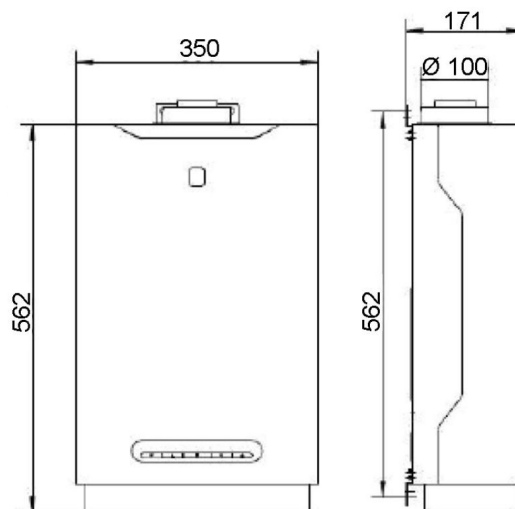

Gama
HOGAR

MUNDO SELECTO

CALEFÓN A GAS PREMIUM 14E 28 LTS

7868000835922

CARACTERÍSTICAS FÍSICAS

Calidad

Venta en Salas

DESCRIPCIÓN

El calefón a gas Premium, cuenta con un panel de regulación para temperatura constante y un sistema de autorregulación inteligente. Es el único calefón permitido en instalaciones internas y con alto rendimiento en instalaciones externas. Posee un sistema de combustión hermético libre de factores externos, evita el uso de baterías ya que cuenta con conexión eléctrica de 110 V con un consumo de 40 W, similar al de un foco ahorrador.

Descripción:

- Sistema Eco amigable.
- Total seguridad instalaciones internas.
- Alto rendimiento en instalaciones externas.
- Modelo: RADIANCE PREMIUM 14E28LTS.
- Conexión: 110 V.
- Potencia nominal: 24 Kw.
- Eficiencia: 89%.
- Color: Blanco.
- Garantía: 2 años.
- Se ofrece servicio de instalación y mantenimiento por un valor adicional.

CARACTERÍSTICAS TÉCNICAS GENERALES

- Capacidad de calentamiento: 14 litros/MIN.
- Presión mínima de gas: 28-30 MBAR.
- Rango de temperatura: 35-65 °C.
- Consumo Máximo: 40 W.
- Presión de agua requerido: min 0.2 BAR / max 8 BAR.

EVALUACIÓN DIMENSIONAL

- Dimensiones: 36 X 57 X 16cm.
- Peso: 11.50 Kg.

Centro de Atención al Usuario: **FV Responde**

www.fvandina.com

ECUADOR
1-800 FV FV FV
fvresponde@fvecuador.com

CENTRO AMÉRICA
info.cea@grupofv.com

COLOMBIA
info.colombia@grupofv.com

PERU
info.peru@grupofv.com

UTILIZA SIEMPRE REPUESTOS ORIGINALES FV

ESCANÉA EL CÓDIGO QR Y DESCARGA EL APP FV