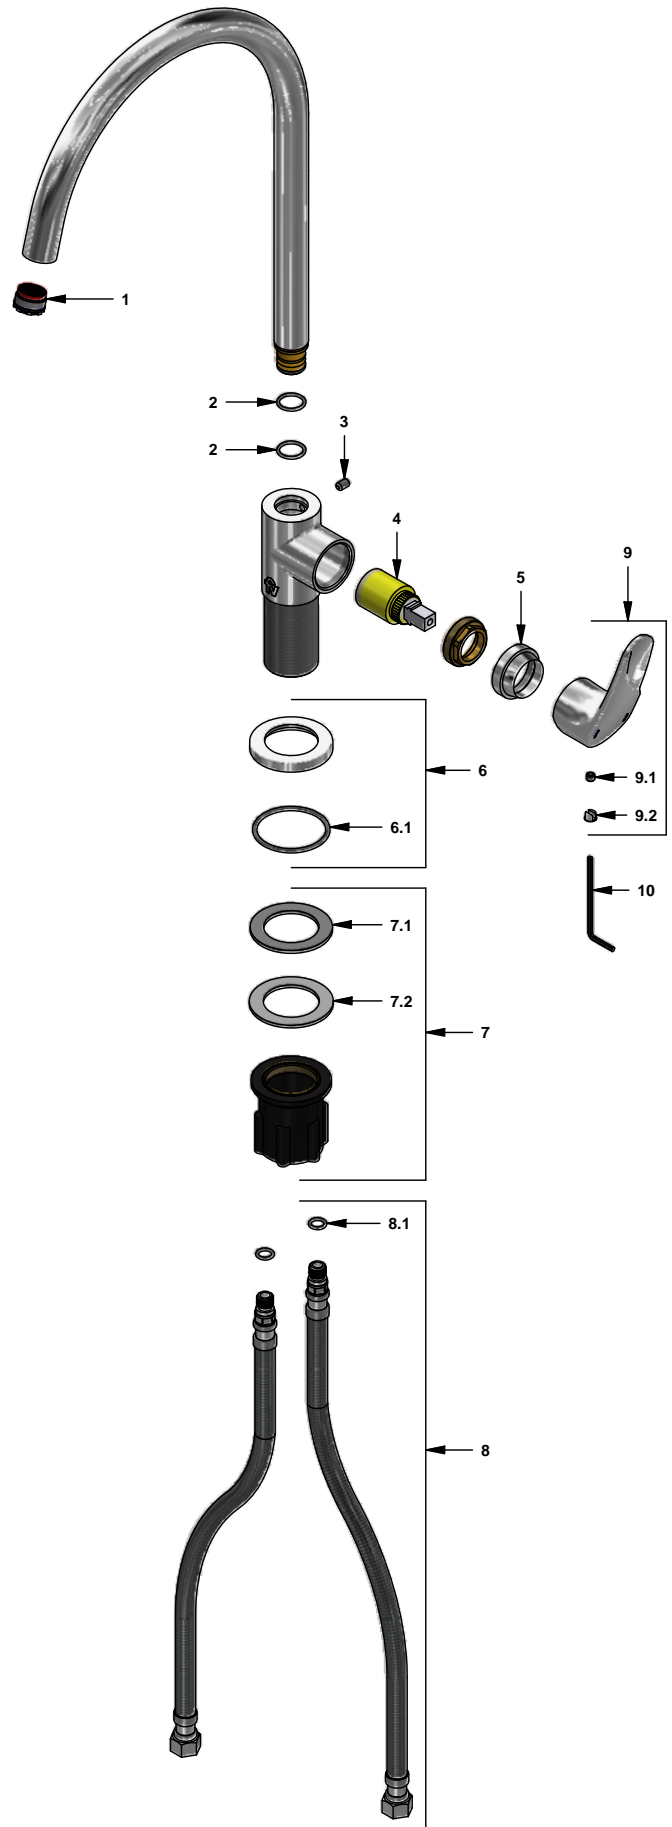

Juego monocomando para cocina con pico giratorio

Código: **E511.03/L5E**

Línea: **Iguazú (L5E)**

COD.: **ACABADO:**

CR Cromo

Incluye: • Mangueras flexibles para llave angular
• Pico giratorio

LISTA DE REPUESTOS

#	CÓDIGO	DESCRIPCIÓN
1	441.06.7.0	Aireador oculto coin slot 8.3 lt/min
2	120.14.11E	O´ring D.I: 14; W: 1.78
3	406.13	Prisionero M5x8
4	511.02.06.25.0	Cartucho cerámico monocomando
5	511.03.D3E.7	Capuchón
6	211.94.13A.02	Roseta armada
6.1	201.26.9CN	O´ring D.I:40.94; W:2.62
7	181.D6.8.0	Kit de fijación manual M32x1,5
7.1	181.D6.17	Arandela de caucho
7.2	181.D6.8	Arandela metálica
8	410.20.0.1	Manguera con O´ring
8.1	181.92.21	O´ring D.I:7.65; W:1.78
9	181.L5E.14.0	Manija completa
9.1	160.70.9	Prisionero M5 x 4
9.2	181.39.16	Tapón
10	106.19	Llave hexagonal "Allen" B.LL:2.5