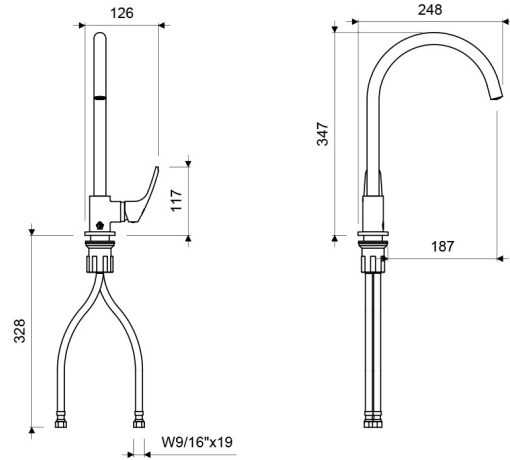

**GRIFERIA**  
**Juego Monocomando para Cocina IGUAZÚ E**  
**E511.03/L5E**

E511.03/L5E

MEDIDAS EN MILÍMETROS

**ACABADOS**

Cromo

**INCLUYE**

Manguera Flexible de 40 cm. para Juego de Cocina

**CARACTERÍSTICAS FÍSICAS**

**DESCRIPCIÓN**

- Producto fabricado íntegramente en aleación de cobre y zinc (latón).
- Sistema de cierre de cartucho cerámico.
- Funcionamiento a través de un leve movimiento de la manija.
- Incluye aireador para un chorro más confortable.
- Recomendado para instalar en el fregadero o el mesón de la cocina.
- Pico giratorio para facilitar las labores de limpieza.
- Código repuesto cartucho cerámico: E511.02.06.25.0 DH.
- Código aireador para 30% de ahorro de agua: E511.06.7.0 DH.
- Código aireador para 50% de ahorro de agua: E207.06.7.0 DH.