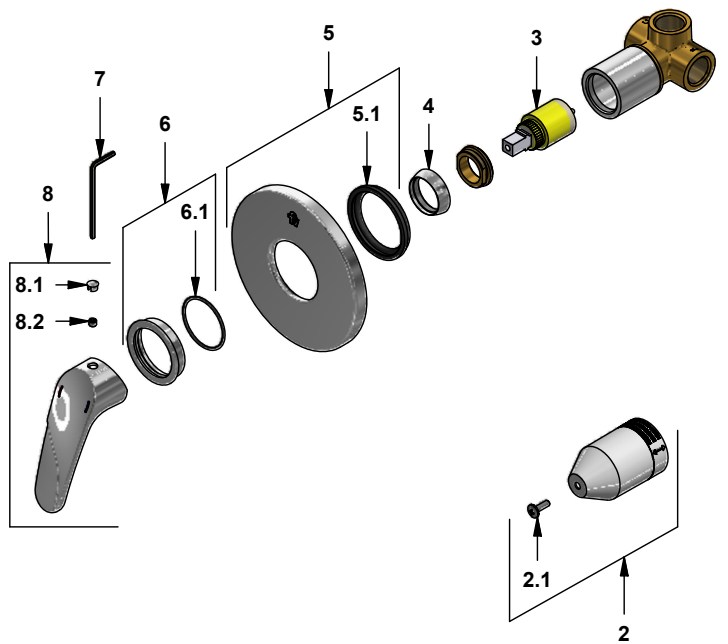

# Juego monocomando para ducha

Código: **E108/L5E**

Línea: **Iguazú (L5E)**

**COD.:** **ACABADO:**

CR Cromo

Incluye:

## LISTA DE REPUESTOS

#	CÓDIGO	DESCRIPCIÓN
1	120.10.1E.01 Cr	Ducha plástica completa
1.1	269.13	Roseta Metálica
1.2	120.10.1E.02	Cabeza de ducha armada
1.2.1	119.12.34	Filtro
1.2.2	120.85.27.0	Restrictor de caudal a 9.5 l/min
2	108.71.26.02	Proteccion plástica completa
2.1	103.49.32 Ai	Tornillo cabeza tanque W5/32"
3	511.02.06.25.0	Cartucho cerámico monocomando
4	108.71.7	Capuchón
5	108.39.13.0	Roseta
5.1	108.B1.8	Empaque
6	108.71.24.02	Anillo para roseta con O´ring
6.1	108.71.33	O´ring W:1.78; DI:34.65
7	106.19	Llave hexagonal "Allen" B.LL.:2.5
8	181.L5E.14.0	Manija completa
8.1	181.39.16	Tapón
8.2	160.70.9	Prisionero M5 x 4