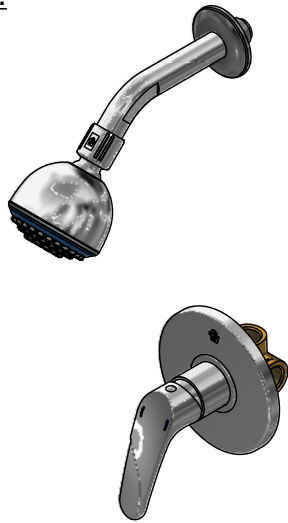

# Juego monocomando para ducha

Código: **E108/L5E**

Línea: **Iguazú (L5E)**

**COD.:** **ACABADO:**

CR Cromo

Incluye:

## LISTA DE REPUESTOS

#	CÓDIGO	DESCRIPCIÓN
1	120.10.1E.01 Cr	Ducha plástica completa
1.1	269.13	Roseta Metálica
1.2	120.10.1E.02	Cabeza de ducha armada
1.2.1	119.12.34	Filtro
1.2.2	120.85.27.0	Restrictor de caudal a 9.5 l/min
2	108.71.26.02	Proteccion plástica completa
2.1	103.49.32 Ai	Tornillo cabeza tanque W5/32"
3	511.02.06.25.0	Cartucho cerámico monocomando
4	108.71.7	Capuchón
5	108.39.13.0	Roseta
5.1	108.B1.8	Empaque
6	108.71.24.02	Anillo para roseta con O´ring
6.1	108.71.33	O´ring W:1.78; DI:34.65
7	106.19	Llave hexagonal "Allen" B.LL.:2.5
8	181.L5E.14.0	Manija completa
8.1	181.39.16	Tapón
8.2	160.70.9	Prisionero M5 x 4