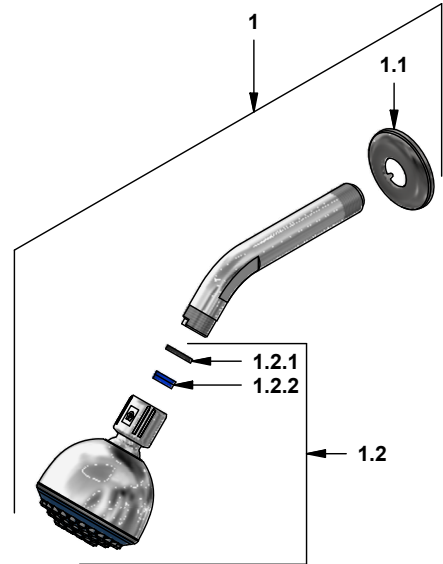

# Juego monocomando para ducha

Código: **E108/L5E**

Línea: **Iguazú (L5E)**

**COD.:** **ACABADO:**

CR Cromo

Incluye:

## LISTA DE REPUESTOS

#	CÓDIGO	DESCRIPCIÓN
1	120.10.1E.01 Cr	Ducha plástica completa
1.1	269.13	Roseta Metálica
1.2	120.10.1E.02	Cabeza de ducha armada
1.2.1	119.12.34	Filtro
1.2.2	120.85.27.0	Restrictor de caudal a 9.5 l/min
2	108.71.26.02	Proteccion plástica completa
2.1	103.49.32 Ai	Tornillo cabeza tanque W5/32"
3	511.02.06.25.0	Cartucho cerámico monocomando
4	108.71.7	Capuchón
5	108.39.13.0	Roseta
5.1	108.B1.8	Empaque
6	108.71.24.02	Anillo para roseta con O´ring
6.1	108.71.33	O´ring W:1.78; DI:34.65
7	106.19	Llave hexagonal "Allen" B.LL.:2.5
8	181.L5E.14.0	Manija completa
8.1	181.39.16	Tapón
8.2	160.70.9	Prisionero M5 x 4