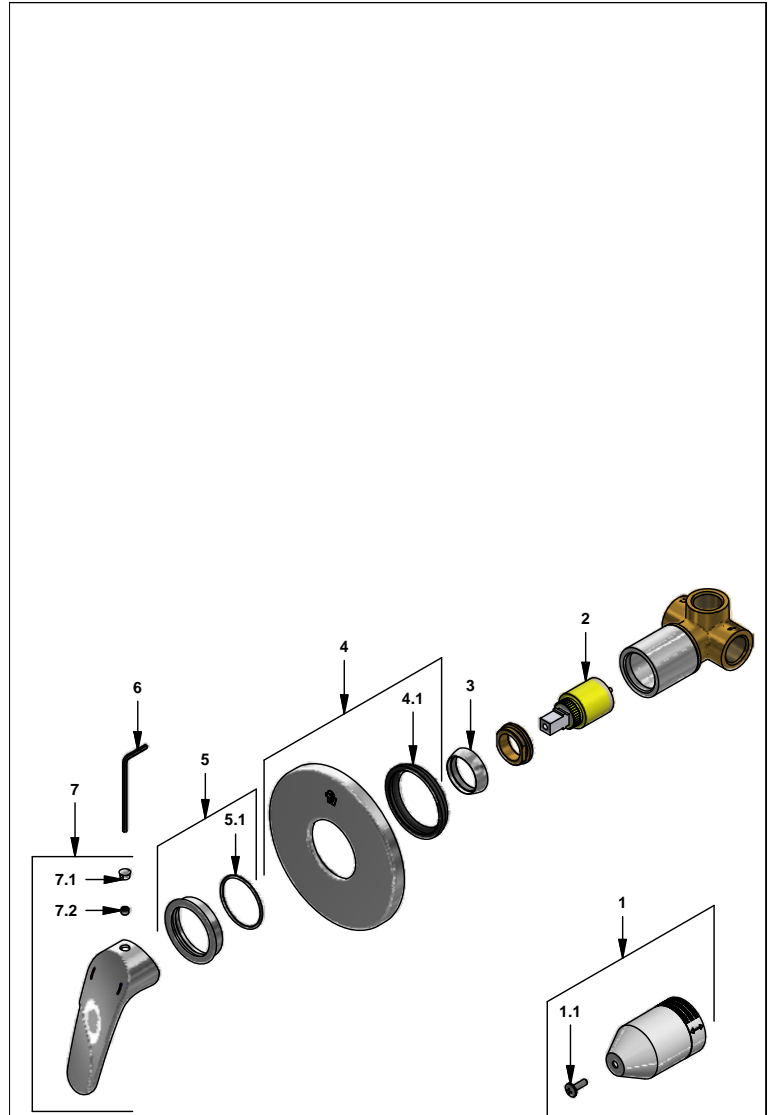

# Juego mezclador monocomando para ducha

Código: **E108.05/L5E**

Línea: **Iguazú (L5E)**

**COD.:** **ACABADO:**

CR Cromo

**Incluye:** • No incluye regadera

## LISTA DE REPUESTOS

#	CÓDIGO	DESCRIPCIÓN
1	108.71.26.02	Proteccion plástica completa
1.1	103.49.32 Ai	Tornillo cabeza tanque W5/32"
2	511.02.06.25.0	Cartucho cerámico monocomando
3	108.71.7	Capuchón
4	108.39.13.0	Roseta
4.1	108.B1.8	Empaque
5	108.71.24.02	Anillo para roseta con O´ring
5.1	108.71.33	O´ring W:1.78; DI:34.65
6	106.19	Llave hexagonal "Allen" B.LL.:2.5
7	181.L5E.14.0	Manija completa
7.1	181.39.16	Tapón
7.2	160.70.9	Prisionero M5 x 4