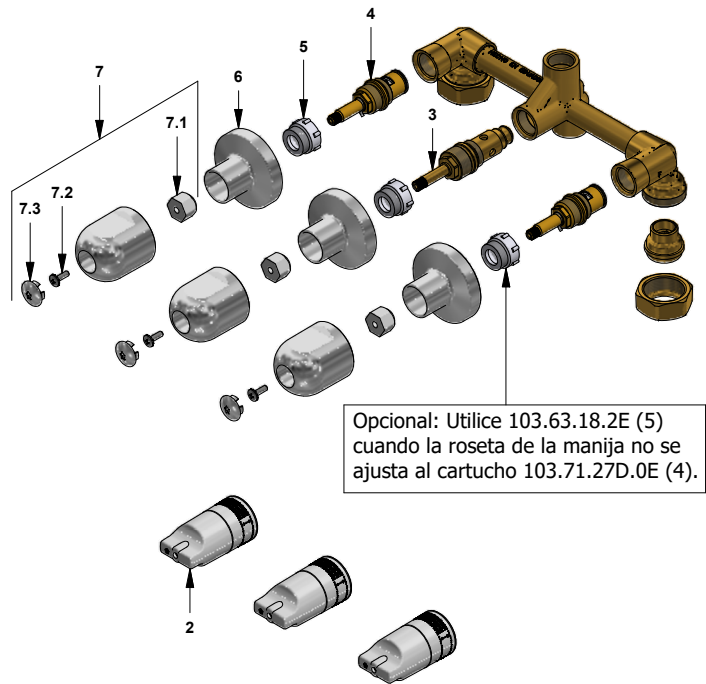

Juego de ducha y pico para tina

Código: **E103/26**

Línea: **Lúmina (26)**

COD.: ACABADO:

CR Cromo

Incluye:

LISTA DE REPUESTOS

#	CÓDIGO	DESCRIPCIÓN
1	120.10.1E.01 Cr	Ducha plástica completa
1.1	269.13	Roseta Metálica
1.2	120.10.1E.02	Cabeza de ducha armada
1.2.1	119.12.34	Filtro
1.2.2	120.05.37	Restrictor de caudal a 9.5 l/min
2	103.41.7V.03 RA	Protección plástica impresa
3	103.66.10E.03	Cabeza trasferencia armada
4	103.71.27D.0E	Cabeza alta tipo E rotación derecha
5	103.63.18.2E	Porta roseta
6	201.26.13CN	Roseta
7	103.26.14.02	Manija Lúmina armada
7.1	101.29.8c	Inserto cambiabile
7.2	103.49.32 Ai	Tornillo cabeza tanque W5/32"
7.3	103.26.15CN	Tapa para manija

Opcional: Utilice 103.63.18.2E (5) cuando la roseta de la manija no se ajusta al cartucho 103.71.27D.0E (4).

F.V. se reserva el derecho de modificar, cambiar, mejorar y/o anular materiales, productos y/o diseños sin previo aviso.