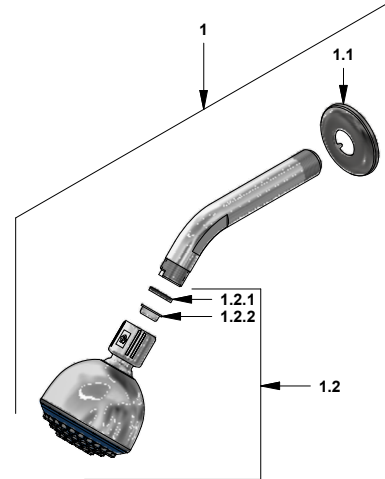

Juego de ducha y pico para tina

Código: **E103/26**

Línea: **Lúmina (26)**

COD.: ACABADO:

CR Cromo

Incluye:

LISTA DE REPUESTOS

#	CÓDIGO	DESCRIPCIÓN
1	120.10.1E.01 Cr	Ducha plástica completa
1.1	269.13	Roseta Metálica
1.2	120.10.1E.02	Cabeza de ducha armada
1.2.1	119.12.34	Filtro
1.2.2	120.05.37	Restrictor de caudal a 9.5 l/min
2	103.41.7V.03 RA	Protección plástica impresa
3	103.66.10E.03	Cabeza trasferencia armada
4	103.71.27D.0E	Cabeza alta tipo E rotación derecha
5	103.63.18.2E	Porta roseta
6	201.26.13CN	Roseta
7	103.26.14.02	Manija Lúmina armada
7.1	101.29.8c	Inserto cambiabile
7.2	103.49.32 Ai	Tornillo cabeza tanque W5/32"
7.3	103.26.15CN	Tapa para manija

Opcional: Utilice 103.63.18.2E (5) cuando la roseta de la manija no se ajusta al cartucho 103.71.27D.0E (4).

F.V. se reserva el derecho de modificar, cambiar, mejorar y/o anular materiales, productos y/o diseños sin previo aviso.