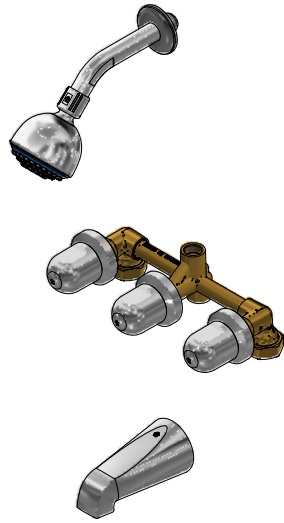

Juego de ducha y pico para tina

Código: **E103/26**

Línea: **Lúmina (26)**

COD.: ACABADO:

CR Cromo

Incluye:

LISTA DE REPUESTOS

#	CÓDIGO	DESCRIPCIÓN
1	120.10.1E.01 Cr	Ducha plástica completa
1.1	269.13	Roseta Metálica
1.2	120.10.1E.02	Cabeza de ducha armada
1.2.1	119.12.34	Filtro
1.2.2	120.05.37	Restrictor de caudal a 9.5 l/min
2	103.41.7V.03 RA	Protección plástica impresa
3	103.66.10E.03	Cabeza trasferencia armada
4	103.71.27D.0E	Cabeza alta tipo E rotación derecha
5	103.63.18.2E	Porta roseta
6	201.26.13CN	Roseta
7	103.26.14.02	Manija Lúmina armada
7.1	101.29.8c	Inserto cambiabile
7.2	103.49.32 Ai	Tornillo cabeza tanque W5/32"
7.3	103.26.15CN	Tapa para manija

Opcional: Utilice 103.63.18.2E (5) cuando la roseta de la manija no se ajusta al cartucho 103.71.27D.0E (4).

F.V. se reserva el derecho de modificar, cambiar, mejorar y/o anular materiales, productos y/o diseños sin previo aviso.