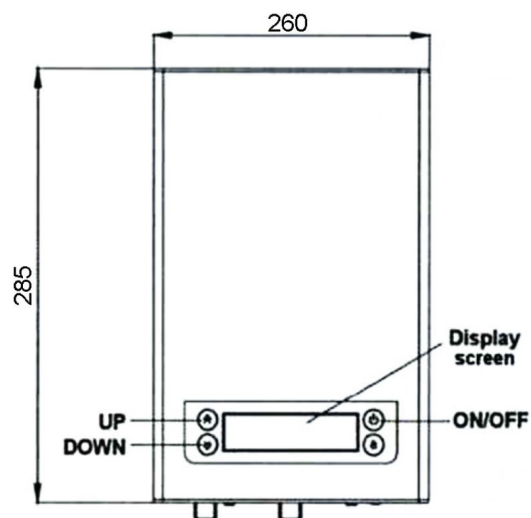

Gama
HOGAR

MUNDO SELECTO

CALEFÓN ELÉCTRICO RADIANCE DELUXE TRIFÁSICO

02CAL008

CARACTERÍSTICAS FÍSICAS

Calidad

Venta en Salas

Producto nuevo

DESCRIPCIÓN

El calefón eléctrico Deluxe, tiene una gran capacidad de calentamiento y es específico para conexiones trifásicas. Es la mejor opción para uso residencial, cuenta con visualización dual de temperatura, una pantalla digital con código de errores y temperatura constante.

Descripción:

- Regulación touch.
- Modelo: DELUXE 18Kw.
- Fases: 3.
- Voltaje: 220 - 240 V.
- Potencia nominal: 18 Kw.
- Color: Silver.
- Garantía: 2 años.
- Se ofrece servicio de instalación y mantenimiento por un valor adicional.

CARACTERÍSTICAS TÉCNICAS GENERALES

- Tamaño mínimo de cable 8 AWG.
- Interruptor mínimo requerido 50 AMP.
- Capacidad de calentamiento 10.31 litros/MIN.
- Sección de tubo 1/2 NPT.
- Flujo mínimo requerido 2L/MIN.

EVALUACIÓN DIMENSIONAL

- Dimensiones: 26 X 38.5 X 9 cm.
- Peso: 5.80 Kg.

Centro de Atención al Usuario: **FV Responde**

www.fvandina.com

ECUADOR
1-800 FV FV FV
fvresponde@fvecuador.com

CENTRO AMÉRICA
info.cea@grupofv.com

COLOMBIA
info.colombia@grupofv.com

PERU
info.peru@grupofv.com

UTILIZA
SIEMPRE
REPUESTOS
ORIGINALES
FV

ESCANEA
EL CÓDIGO QR
Y DESCARGA
EL APP FV