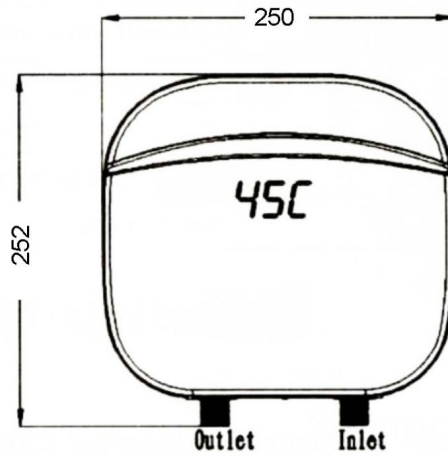

Gama
HOGAR

MUNDO SELECTO

CALEFÓN ELÉCTRICO RADIANCE COMPAQ

02CAL004

CARACTERÍSTICAS FÍSICAS

Venta en Salas

Calidad

DESCRIPCIÓN

Radiance Compaq es ideal para uso en peluquerías y spa, gracias a su diseño compacto y ligero para fácil instalación con temperatura constante.

Características:

- Regulación touch.
- Modelo: COMPAQ 7Kw.
- Fases: 2.
- Voltaje: 220 - 240 V.
- Potencia nominal: 7 Kw.
- Color: Blanco.
- Garantía: 2 años.
- Se ofrece servicio de instalación y mantenimiento por un valor adicional.

- Tamaño mínimo de cable 10 AWG.
- Interruptor mínimo requerido 40 AMP.
- Capacidad de calentamiento 4.01 litros/MIN.
- Sección de tubo 1/2 NPT.
- Flujo mínimo requerido 2L/MIN.

EVALUACIÓN DIMENSIONAL

- Dimensiones: 25 X 20 X 8 cm.
- Peso: 2.50 Kg.