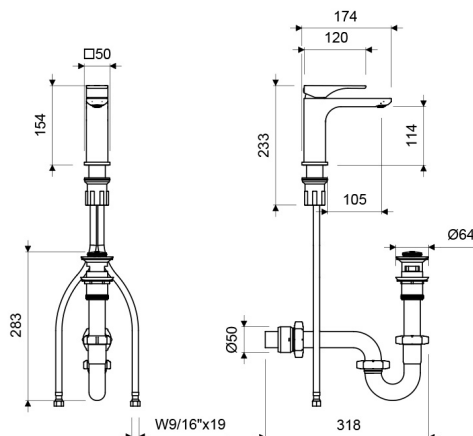

Gama  
**PREMIUM**

GRIFERIA

Juego Monocomando para Lavabo SAUCO

E181/S6

E181/S6

MEDIDAS EN MILÍMETROS

### INCLUYE

Desagüe Metálico Push para Lavabo - Medida: 1 1/4" (E248.11 DH)

Sifón Metálico para Lavabo - Medida 1 1/4" (E240 1 1/4" DH)

Manguera Flexible para Monocomandos - 60 cm. (E412.20.0.1 DH)