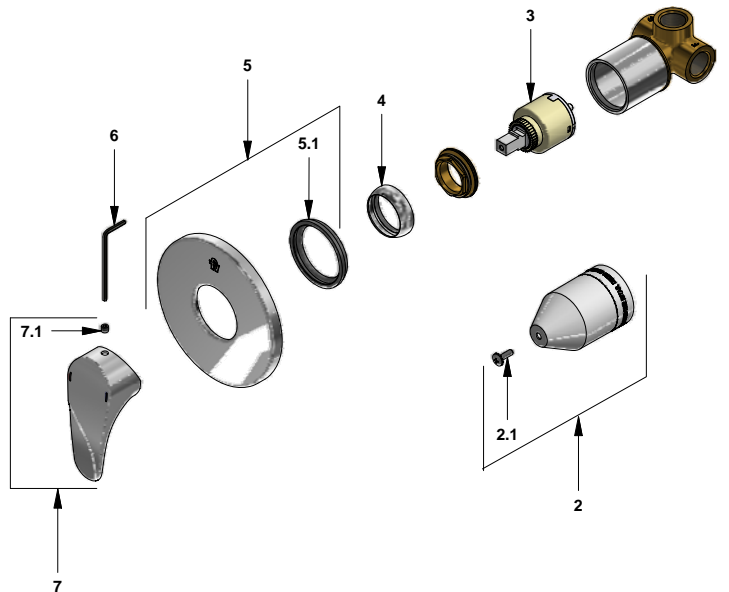

Juego monocomando para ducha

Código: **E108/L5**

Línea: **Iguazú (L5)**

COD.: **ACABADO:**

CR Cromo

Incluye:

LISTA DE REPUESTOS

#	CÓDIGO	DESCRIPCIÓN
1	120.B3.01	Ducha plástica completa
1.1	269.13	Roseta Metálica
1.2	126.B3.0	Cabeza de ducha
1.2.1	126.B3.34	Filtro
1.2.2	120.85.27.0	Restrictor de caudal a 9.5 l/min
2	106.B1.26.02	Proteccion plástica completa
2.1	103.49.32 Ai	Tornillo cabeza tanque W5/32"
3	182.14.25.0	Cartucho cerámico monocomando
4	181.L5.7	Capuchón
5	108.39.13.0	Roseta completa
5.1	108.B1.8	Empaque
6	106.19	Llave hexagonal "Allen" B.LL:2.5
7	181.L5.14A.0	Manija Iguazu completa
7.1	181.39.13	Prisionero M5x0,8