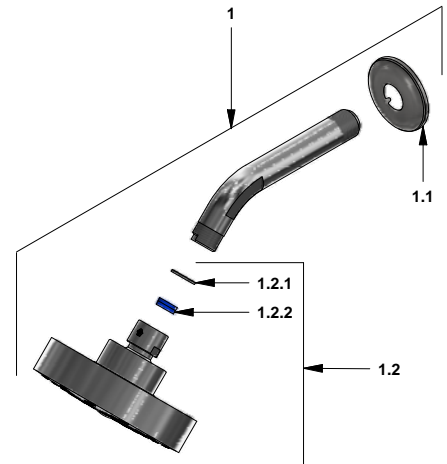

Juego monocomando para ducha

Código: **E108/L5**

Línea: **Iguazú (L5)**

COD.: **ACABADO:**

CR Cromo

Incluye:

LISTA DE REPUESTOS

#	CÓDIGO	DESCRIPCIÓN
1	120.B3.01	Ducha plástica completa
1.1	269.13	Roseta Metálica
1.2	126.B3.0	Cabeza de ducha
1.2.1	126.B3.34	Filtro
1.2.2	120.85.27.0	Restrictor de caudal a 9.5 l/min
2	106.B1.26.02	Proteccion plástica completa
2.1	103.49.32 Ai	Tornillo cabeza tanque W5/32"
3	182.14.25.0	Cartucho cerámico monocomando
4	181.L5.7	Capuchón
5	108.39.13.0	Roseta completa
5.1	108.B1.8	Empaque
6	106.19	Llave hexagonal "Allen" B.LL:2.5
7	181.L5.14A.0	Manija Iguazu completa
7.1	181.39.13	Prisionero M5x0,8