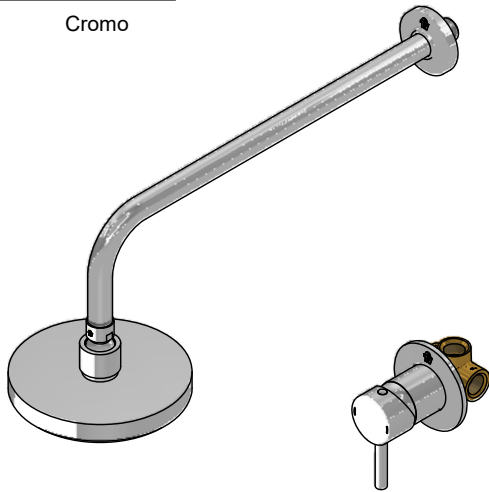

Juego monocomando para ducha

Código: **E108/06**

Línea: **Scala Lever (06)**

COD.: **ACABADO:**

CR Cromo

Incluye:

LISTA DE REPUESTOS

#	CÓDIGO	DESCRIPCIÓN
1	120.39.01	Ducha Libby completa
1.1	196.04.06.18E.02	Roseta completa
1.1.1	201.26.8CN	O'ring D.I:20.35; W:1.78
1.2	126.39.0	Cabeza de ducha
1.2.1	119.12.34	Filtro
1.2.2	120.85.27.0	Restrictor de caudal a 9.5 l/min
2	106.B1.26.02	Proteccion plástica completa
2.1	103.49.32 Ai	Tornillo cabeza tanque W5/32"
3	182.14.25.0	Cartucho cerámico monocomando
4	181.B1.7	Capuchón
5	108.06.13A.02	Roseta armada
5.1	201.26.9CN	O'ring D.I:40.94; W:2.62
6	181.06.14E.0	Manija Scala Lever completa
6.1	181.39.13	Prisionero M5x0,8
6.2	181.39.16	Tapón
7	106.19	Llave hexagonal "Allen" B.LL:2.5