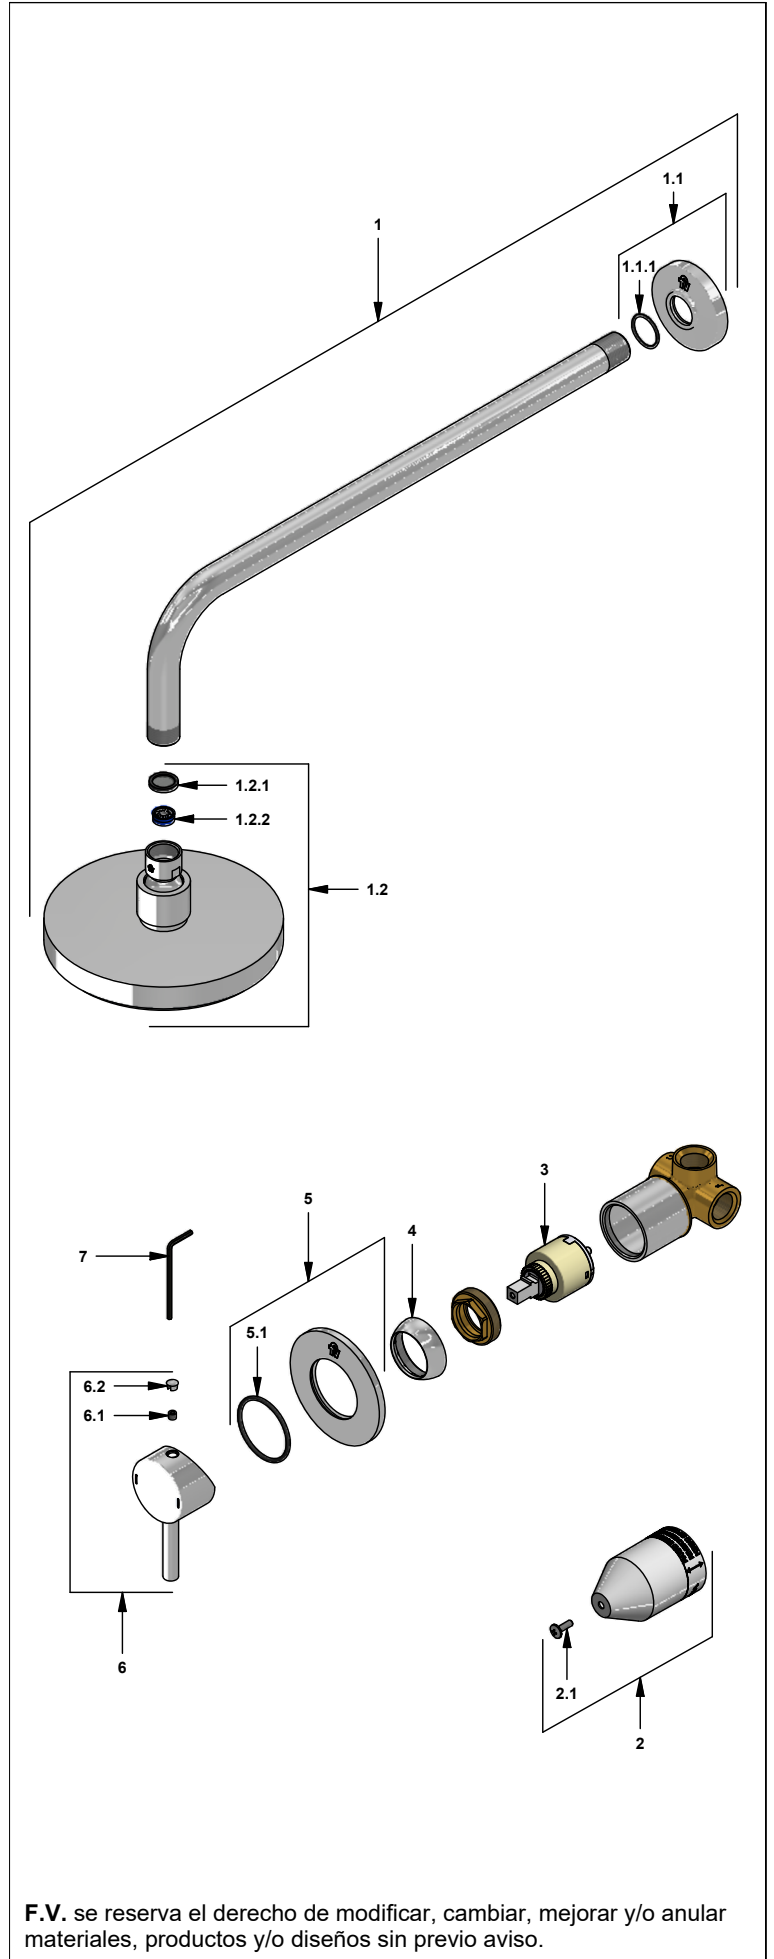

Juego monocomando para ducha

Código: **E108/06**

Línea: **Scala Lever (06)**

COD.: **ACABADO:**

CR Cromo

Incluye:

LISTA DE REPUESTOS

#	CÓDIGO	DESCRIPCIÓN
1	120.39.01	Ducha Libby completa
1.1	196.04.06.18E.02	Roseta completa
1.1.1	201.26.8CN	O'ring D.I:20.35; W:1.78
1.2	126.39.0	Cabeza de ducha
1.2.1	119.12.34	Filtro
1.2.2	120.85.27.0	Restrictor de caudal a 9.5 l/min
2	106.B1.26.02	Proteccion plástica completa
2.1	103.49.32 Ai	Tornillo cabeza tanque W5/32"
3	182.14.25.0	Cartucho cerámico monocomando
4	181.B1.7	Capuchón
5	108.06.13A.02	Roseta armada
5.1	201.26.9CN	O'ring D.I:40.94; W:2.62
6	181.06.14E.0	Manija Scala Lever completa
6.1	181.39.13	Prisionero M5x0,8
6.2	181.39.16	Tapón
7	106.19	Llave hexagonal "Allen" B.LL:2.5