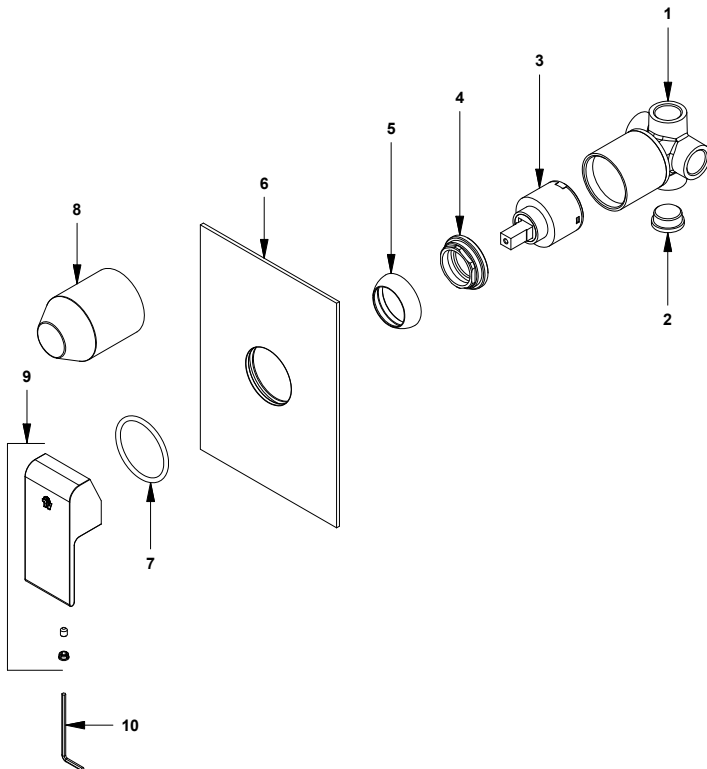

LISTA DE REPUESTOS

#	Repuesto	CÓDIGO	DESCRIPCIÓN
1		108.U5.1.1	Cuerpo monocomando
2		108.U5.5	Tapón
3	Sí	182.06.25.0	Cartucho cerámico monocomando
4		106.U5.10	Tuerca
5	Sí	106.U5.7	Capuchón
6		108.U5.13	Roseta cuadrada
7	Sí	106.U5.4	O'ring D.I: 46, W: 3.5
8		106.U5.26	Protección cartucho cerámico
9	Sí	106.U5.14.0	Manija armada
10	Sí	106.19	Llave hexagonal "Allen" B.LL:2.5

Nuestras llaves y mezcladoras de lavabo, ducha y cocina incorporan restrictores de caudal que controlan el consumo de agua.

La grifería **FV - Franz Viegener** está fabricada pensando en el cuidado del ambiente y en evitar el desperdicio.

ECONSUMO

F.V. - FRANZ VIEGENER se reserva el derecho de modificar, cambiar, mejorar y/o anular materiales, productos y/o diseños sin previo aviso.

Visitenos en: www.franzviegener.com

ISO 9001