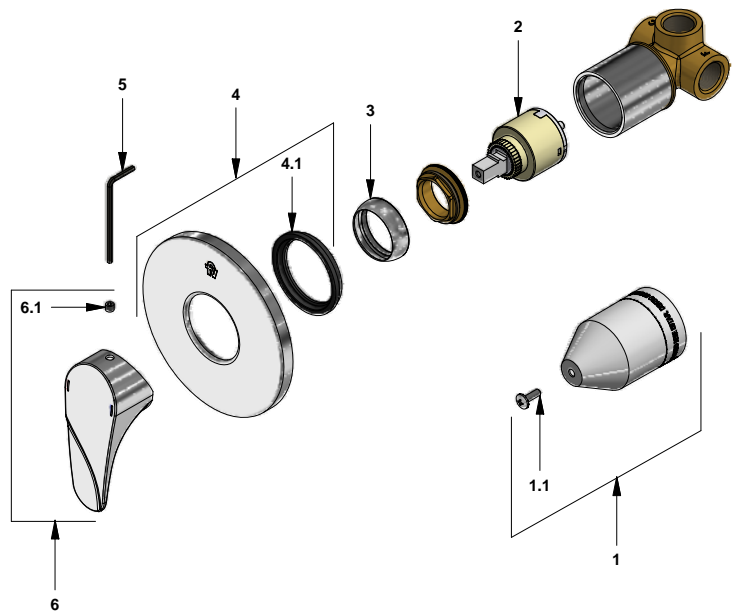

# Juego mezclador monocomando para ducha

Código: **E108.05/L5**

Línea: **Iguazú (L5)**

**COD.:** **ACABADO:**

CR Cromo

Incluye:

## LISTA DE REPUESTOS

#	CÓDIGO	DESCRIPCIÓN
1	106.B1.26.02	Proteccion plástica completa
1.1	103.49.32 Ai	Tornillo cabeza tanque W5/32"
2	182.14.25.0	Cartucho cerámico monocomando
3	181.L5.7	Capuchón
4	108.39.13.0	Roseta
4.1	108.B1.8	Empaque
5	106.19	Llave hexagonal "Allen" B.LL:2.5
6	181.L5.14A.0	Manija Iguazu completa
6.1	181.39.13	Prisionero M5x0,8