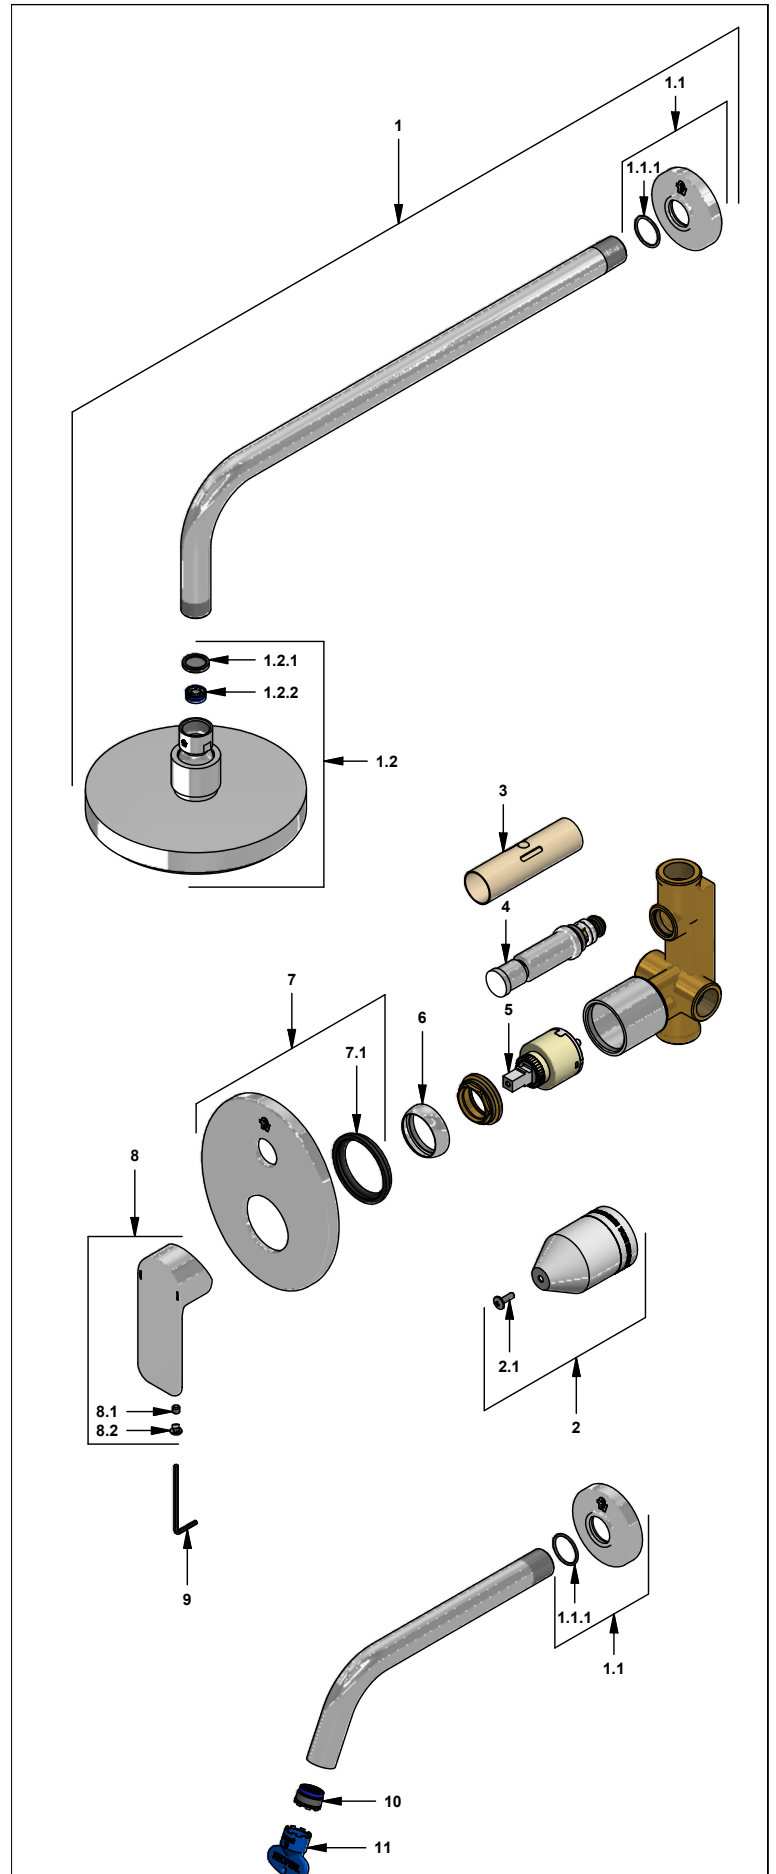

Juego monocomando para ducha y pico para tina

Código: **E106/D9**

Línea: **Coty (D9)**

COD.: **ACABADO:**

CR Cromo

Incluye:

LISTA DE REPUESTOS

#	CÓDIGO	DESCRIPCIÓN
1	120.39.01	Ducha Libby completa
1.1	196.04.06.18E.02	Roseta completa
1.1.1	201.26.8CN	O´ring D.I:20.35; W:1.78
1.2	126.39.0	Cabeza de ducha
1.2.1	119.12.34	Filtro
1.2.2	120.85.27.0	Restrictor de caudal a 9.5 l/min
2	106.B1.26.02	Proteccion plástica completa
2.1	103.49.32 Ai	Tornillo cabeza tanque W5/32"
3	106.B1.28	Protección válvula
4	106.B1.5.0	Válvula de transferencia
5	182.14.25.0	Cartucho cerámico monocomando
6	181.L5.7	Capuchón
7	106.B1.13A.0	Roseta completa
7.1	108.B1.8	Empaque
8	106.D9.14A.0	Manija Coty completa
8.1	411.L5.13	Prisionero M5x0.8
8.2	106.L6.14.1	Tapón
9	106.19	Llave hexagonal "Allen" B.LL:2.5
10	103.06.8.0	Aireador oculto "TJ"
11	0205.87.9.I	Llave aireador oculto