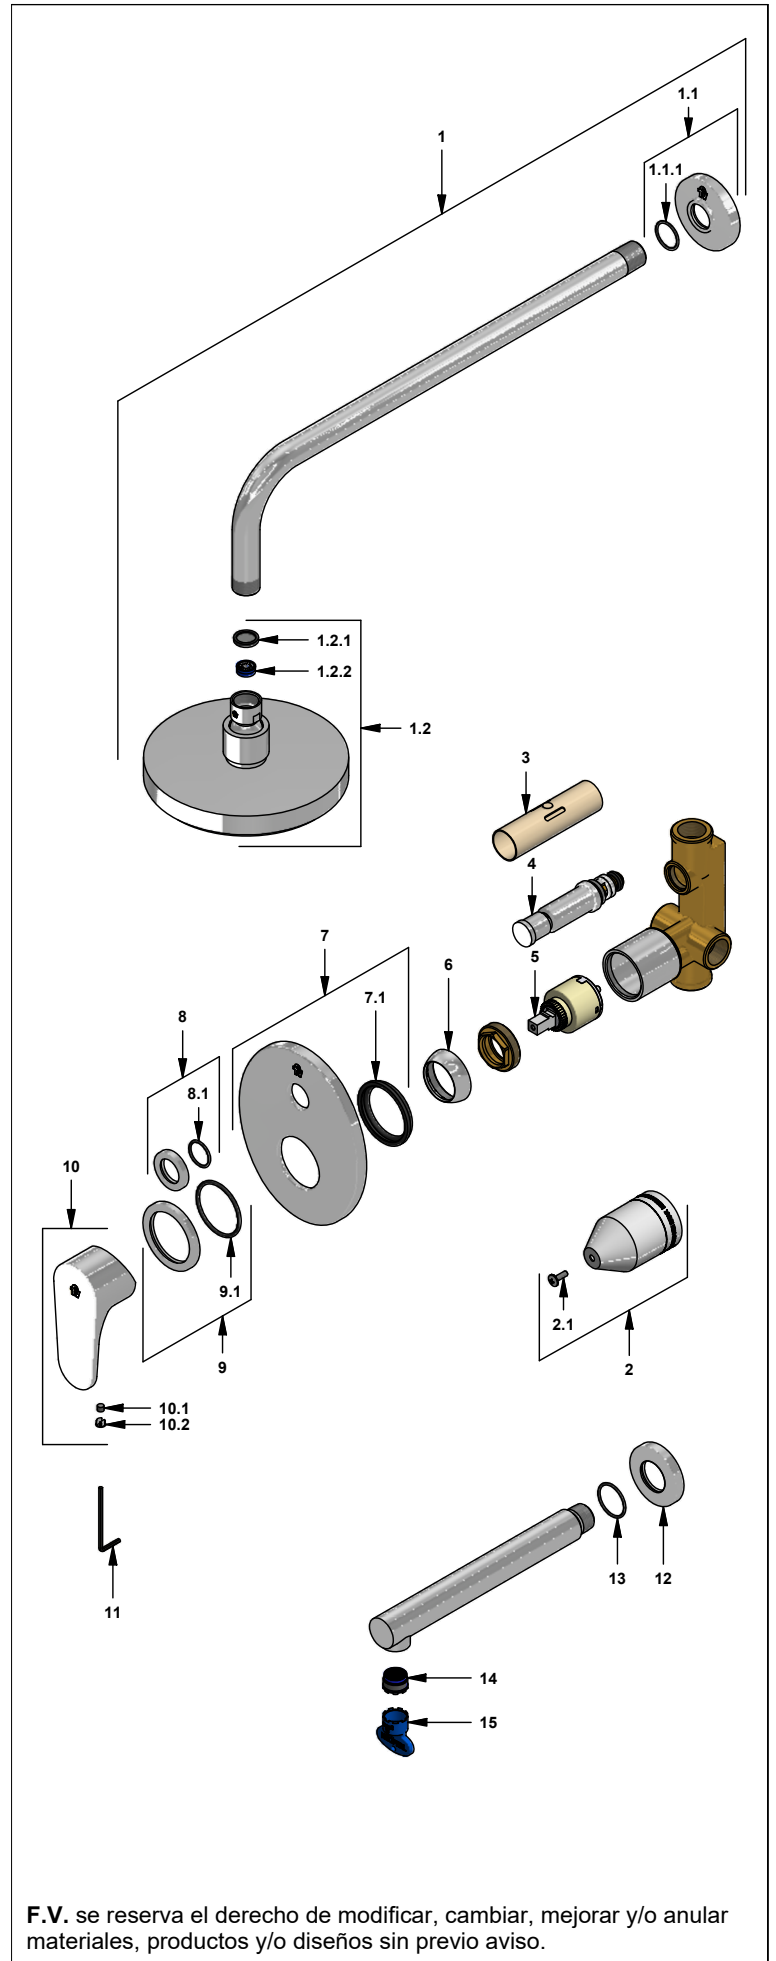

Juego monocomando para ducha y pico para tina

Código: **E106/D3**

Línea: **Dalia (D3)**

COD.: **ACABADO:**

CR Cromo

Incluye:

LISTA DE REPUESTOS

#	CÓDIGO	DESCRIPCIÓN
1	120.39.01	Ducha Libby completa
1.1	196.04.06.18E.02	Roseta completa
1.1.1	201.26.8CN	O'ring D.I:20.35; W:1.78
1.2	126.39.0	Cabeza de ducha
1.2.1	119.12.34	Filtro
1.2.2	120.85.27.0	Restrictor de caudal a 9.5 l/min
2	106.B1.26.02	Proteccion plástica completa
2.1	103.49.32 Ai	Tornillo cabeza tanque W5/32"
3	106.B1.28	Protección válvula
4	106.B1.5.0	Válvula de transferencia
5	182.14.25.0	Cartucho cerámico monocomando
6	181.B1.7	Capuchón
7	106.B1.13A.0	Roseta completa
7.1	108.B1.8	Empaque
8	106.X5.21.02	Anillo decorativo con O'ring
8.1	103.41.11	O'ring D.I:18.77; W:1.78
9	106.39.24.02	Anillo decorativo con O'ring
9.1	201.26.9CN	O'ring D.I:40.94; W:2.62
10	181.D3.14.0	Manija Dalia completa
10.1	181.39.13	Prisionero M5x0,8
10.2	182.D3.19	Tapón para manija
11	106.19	Llave hexagonal "Allen" B.LL:2.5
12	106.39.18C	Roseta
13	241.24E	O'ring D.I:25.12; W:1.78
14	103.06.8.0	Aireador oculto "TJ"
15	0205.87.9.I	Llave aireador oculto