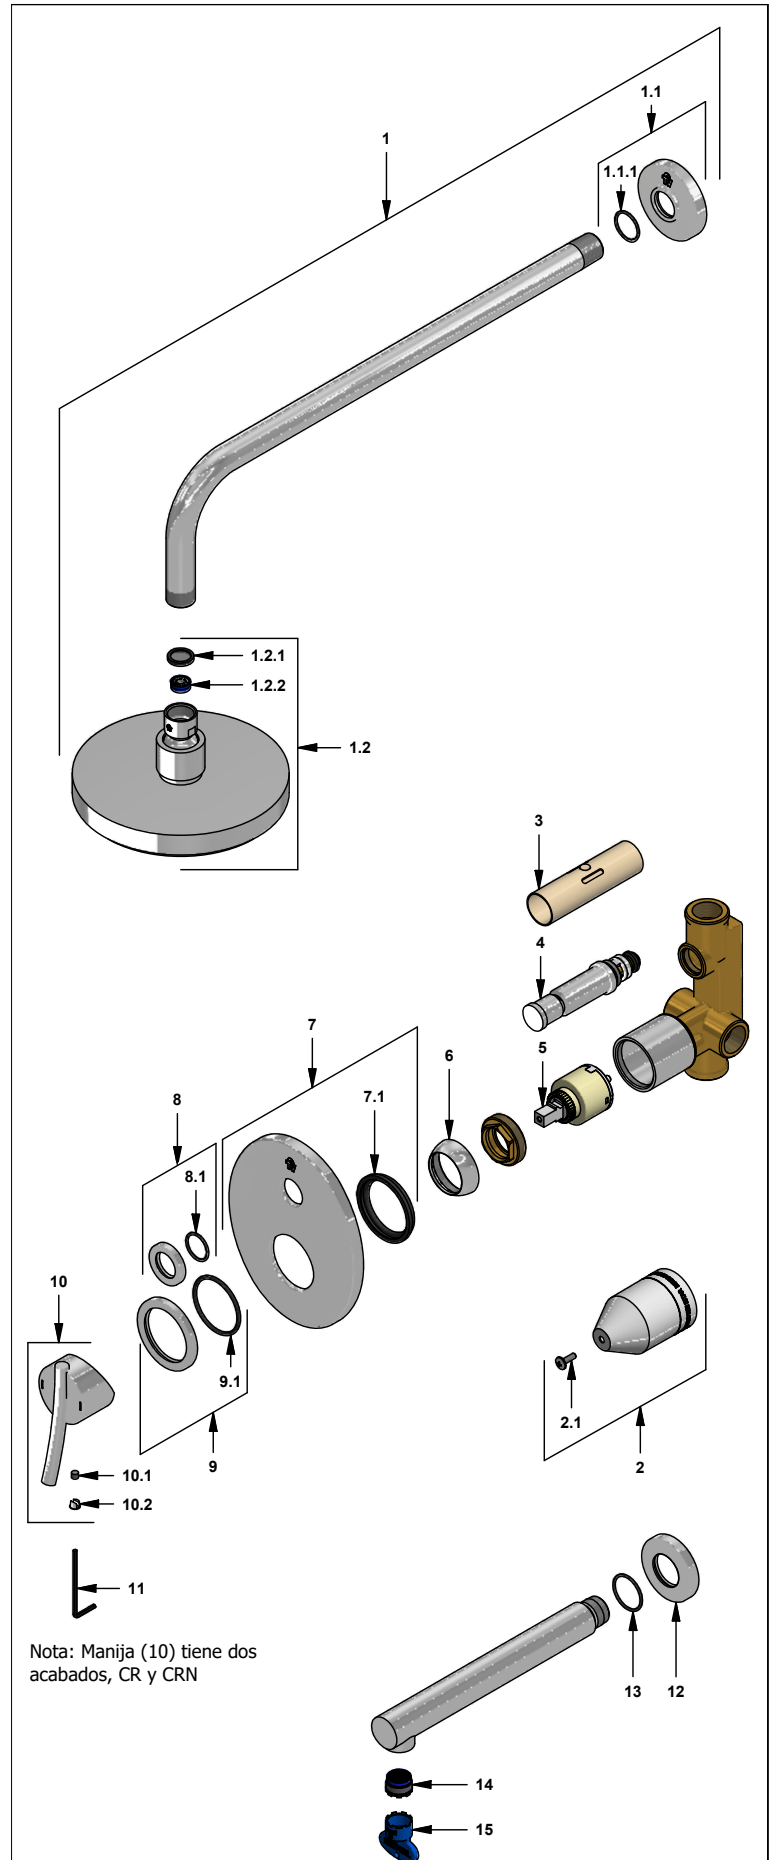

Juego monocomando para ducha y pico para tina

Código: **E106/39**

Línea: **Libby (39)**

COD.: ACABADO:

CR Cromo
CRN Cromo Negro

Incluye:

LISTA DE REPUESTOS

#	CÓDIGO	DESCRIPCIÓN
1	120.39.01	Ducha Libby completa
1.1	196.04.06.18E.02	Roseta completa
1.1.1	201.26.8CN	O'ring D.I.:20.35; W:1.78
1.2	126.39.0	Cabeza de ducha
1.2.1	119.12.34	Filtro
1.2.2	120.85.27.0	Restrictor de caudal a 9.5 l/min
2	106.B1.26.02	Proteccion plástica completa
2.1	103.49.32 Ai	Tornillo cabeza tanque W5/32"
3	106.B1.28	Protección válvula
4	106.B1.5.0	Válvula de transferencia
5	182.14.25.0	Cartucho cerámico monocomando
6	181.B1.7	Capuchón
7	106.B1.13A.0	Roseta completa
7.1	108.B1.8	Empaque
8	106.X5.21.02	Anillo decorativo con O'ring
8.1	103.41.11	O'ring D.I.:18.77; W:1.78
9	106.39.24.02	Anillo decorativo con O'ring
9.1	201.26.9CN	O'ring D.I.:40.94; W:2.62
10	206.39.14A.0	Manija Libby completa
10.1	181.39.13	Prisionero M5x0,8
10.2	181.39.16	Tapón
11	106.19	Llave hexagonal "Allen" B.LL.:2.5
12	106.39.18C	Roseta
13	241.24E	O'ring D.I.:25.12; W:1.78
14	103.06.8.0	Aireador oculto "TJ"
15	0205.87.9.1	Llave aireador oculto

Nota: Manija (10) tiene dos acabados, CR y CRN

F.V. se reserva el derecho de modificar, cambiar, mejorar y/o anular materiales, productos y/o diseños sin previo aviso.