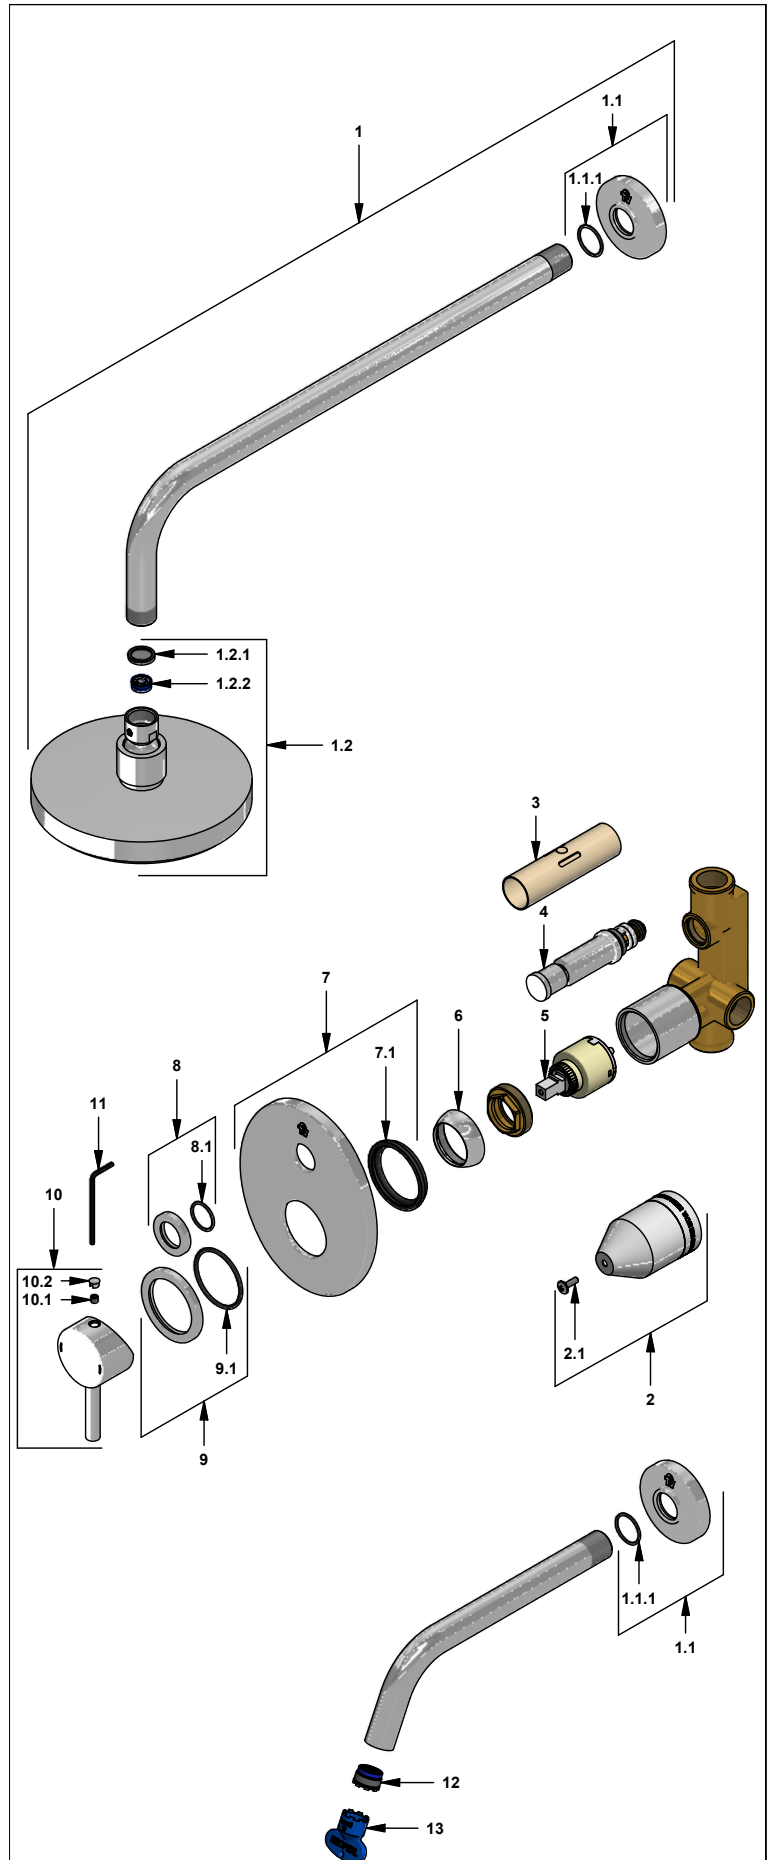

Juego monocomando para ducha y pico para tina

Código: **E106/06**

Línea: **Scala Lever (06)**

COD.: **ACABADO:**

CR Cromo

Incluye:

LISTA DE REPUESTOS

#	CÓDIGO	DESCRIPCIÓN
1	120.39.01	Ducha Libby completa
1.1	196.04.06.18E.02	Roseta completa
1.1.1	201.26.8CN	O´ring D.I:20.35; W:1.78
1.2	126.39.0	Cabeza de ducha
1.2.1	119.12.34	Filtro
1.2.2	120.85.27.0	Restrictor de caudal a 9.5 l/min
2	106.B1.26.02	Proteccion plástica completa
2.1	103.49.32 Ai	Tornillo cabeza tanque W5/32"
3	106.B1.28	Protección válvula
4	106.B1.5.0	Válvula de transferencia
5	182.14.25.0	Cartucho cerámico monocomando
6	181.B1.7	Capuchón
7	106.B1.13A.0	Roseta completa
7.1	108.B1.8	Empaque
8	106.X5.21.02	Anillo decorativo con O´ring
8.1	103.41.11	O´ring D.I.:18.77; W:1.78
9	106.39.24.02	Anillo decorativo con O´ring
9.1	201.26.9CN	O´ring D.I.:40.94; W:2.62
10	181.06.14E.0	Manija Scala Lever completa
10.1	181.39.13	Prisionero M5x0,8
10.2	181.39.16	Tapón
11	106.19	Llave hexagonal "Allen" B.LL.:2.5
12	103.06.8.0	Aireador oculto "TJ"
13	0205.87.9.I	Llave aireador oculto