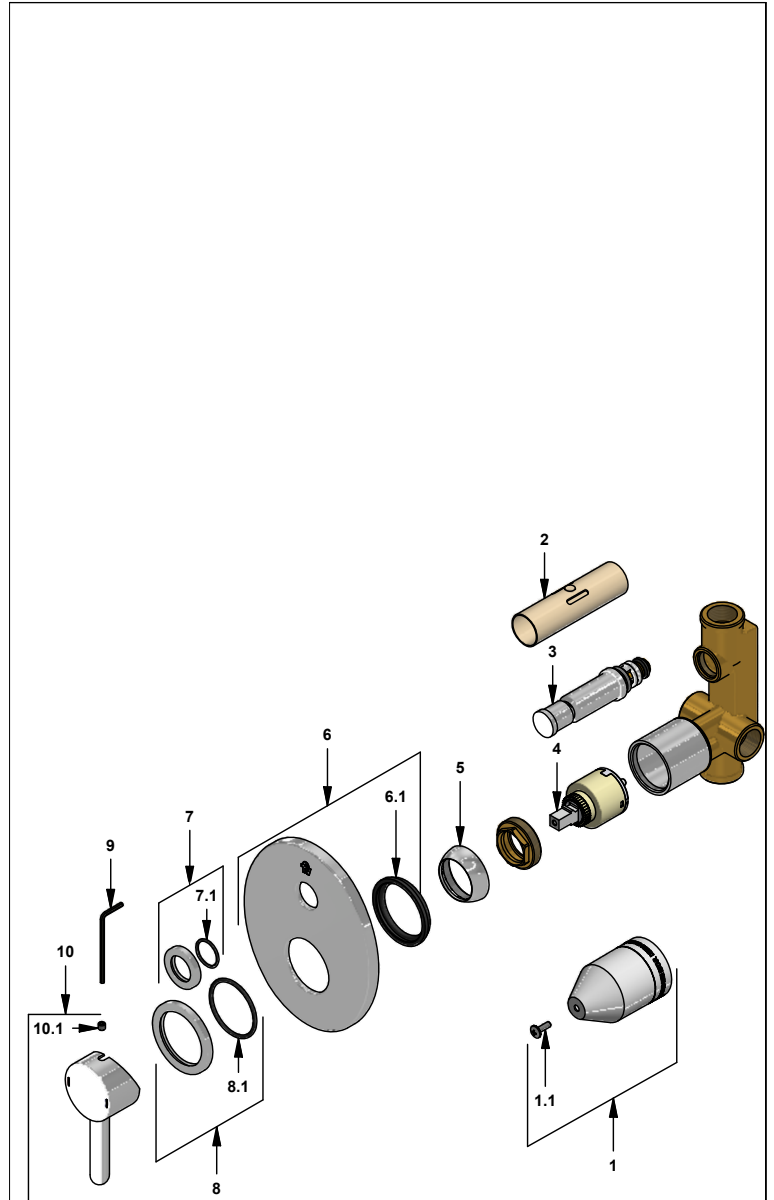

Juego mezclador monocomando para ducha y tina

Código: **E106.03.05/D6**

Línea: **Elipsis (D6)**

COD.: **ACABADO:**

CR Cromo

Incluye:

LISTA DE REPUESTOS

#	CÓDIGO	DESCRIPCIÓN
1	106.B1.26.02	Proteccion plástica completa
1.1	103.49.32 Ai	Tornillo cabeza tanque W5/32"
2	106.B1.28	Protección válvula
3	106.B1.5.0	Válvula de transferencia
4	182.14.25.0	Cartucho cerámico monocomando
5	181.B1.7	Capuchón
6	106.B1.13A.0	Roseta completa
6.1	108.B1.8	Empaque
7	106.X5.21.02	Anillo decorativo con O'ring
7.1	103.41.11	O'ring D.I.:18.77; W:1.78
8	106.39.24.02	Anillo decorativo con O'ring
8.1	201.26.9CN	O'ring D.I.:40.94; W:2.62
9	106.19	Llave hexagonal "Allen" B.LL.:2.5
10	181.D6.14A.0	Manija Elipsis completa
10.1	411.L5.13	Prisionero M5x0.8