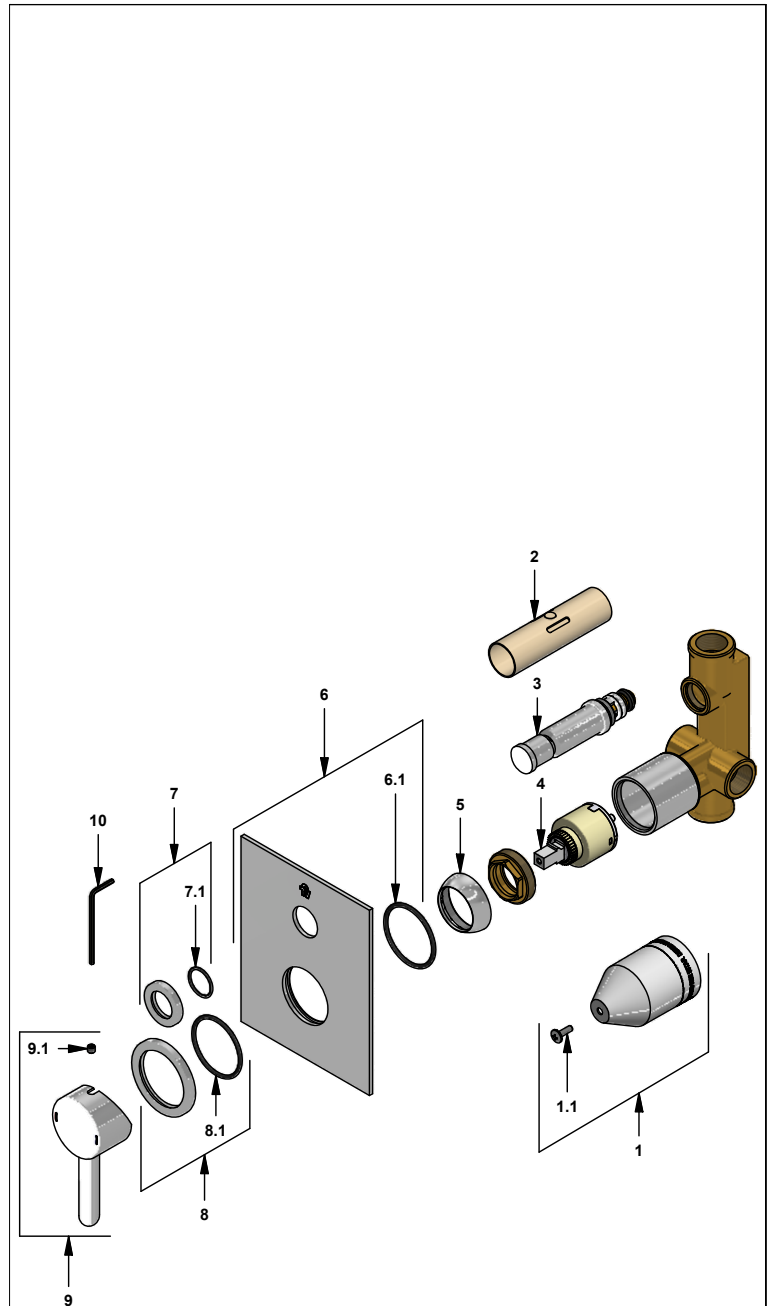

Juego mezclador monocomando para ducha y tina

Código: **E106.01.03.05/D6**

Línea: **Elipsis (D6)**

COD.: **ACABADO:**

CR Cromo

Incluye: • Placa cuadrada

LISTA DE REPUESTOS

#	CÓDIGO	DESCRIPCIÓN
1	106.B1.26.02	Proteccion plástica completa
1.1	103.49.32 Ai	Tornillo cabeza tanque W5/32"
2	106.B1.28	Protección válvula
3	106.B1.5.0	Válvula de transferencia
4	182.14.25.0	Cartucho cerámico monocomando
5	181.B1.7	Capuchón
6	106.D3.42E.0	Roseta completa
6.1	106.D3.30	O'ring D.I: 42; W: 2.8
7	106.X5.21.02	Anillo decorativo con O'ring
7.1	103.41.11	O'ring D.I:18.77; W:1.78
8	106.39.24.02	Anillo decorativo con O'ring
8.1	201.26.9CN	O'ring D.I:40.94; W:2.62
9	181.D6.14A.0	Manija Elipsis completa
9.1	411.L5.13	Prisionero M5x0.8
10	106.19	Llave hexagonal "Allen" B.LL:2.5