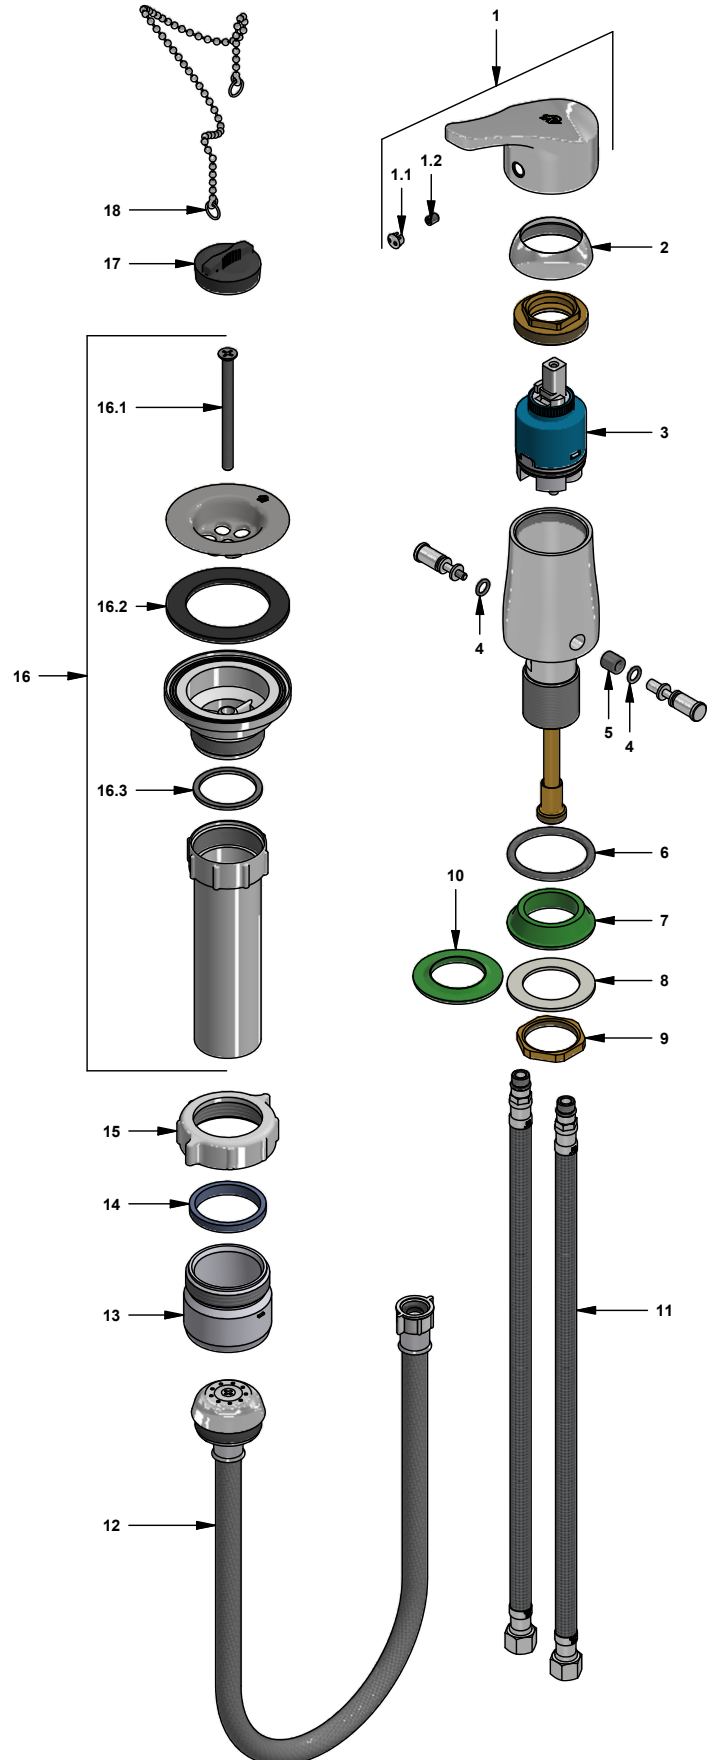

Juego monocomando para bidet

Código: **0189/B3**

Línea: **Flow (B3)**

COD.: ACABADO:

CR Cromo

Incluye:

LISTA DE REPUESTOS

#	CÓDIGO	DESCRIPCIÓN
1	411.B3.14.0	Manija Flow completa
1.1	182.B1.19	Tapón para manija
1.2	181.B1.13	Prisionero M5x0,8
2	181.B3.7	Capuchón
3	189.93.25.0	Cartucho cerámico monocomando
4	119.44.7	O'ring DI:6.86; W:1.78
5	119.44.6	Tubo de transferencia
6	188.75.11	O'ring DI:41; W:4.5
7	188.68.3	Arandela de cierre
8	416.59	Arandela
9	210.7	Tuerca
10	188.15.3	Arandela de cierre baja
11	411.04.20.0	Manguera flexible
12	295.15.1.0	Ducha bidet con conexión flexible
13	M-6530P	Cuerpo acople sifón
14	240.19E	Empaque caucho sifón 1 1/2"
15	240.14P	Tuerca 1 1/2" x 11 1/2" NPS
16	246.09.0 RA Cr	Desagüe de 1 1/2"
16.1	246.09.8	Tornillo
16.2	246.09.21	Empaque superior
16.3	246.09.30	Empaque
17	246.05.5A	Tapón de Caucho
18	381.1a.0	Cadena tapón lavatorio