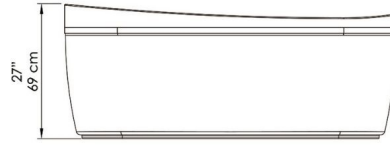

MUNDO SELECTO
TINA FREE STANDING CATALUÑA 170X90X68
FT0027-BL

COLORES DISPONIBLES

BL

Blanco

CARACTERÍSTICAS FÍSICAS

Venta en Salas

Calidad

Garantía

Jacuzzi

DESCRIPCIÓN

Tina Cataluña Isla, estilo free standing, de fácil instalación esta no requiere mampostería, este diseño puede complementarlo de manera opcional con una grifería de piso.

CARACTERÍSTICAS TÉCNICAS GENERALES

- Medidas: 170X90X66 cm.
- Capacidad: 1 Persona.
- Color: Blanco.
- Material: Resina de poliéster con refuerzo de fibra de vidrio.
- Uso: Residencial.
- Instalación en ambientes interiores.
- Los materiales utilizados en la fabricación de la tina, cumplen normas internacionales de calidad. Los equipos y accesorios ensamblados, cumplen normas internacionales de seguridad eléctrica.

EVALUACIÓN DIMENSIONAL

- Profundidad: 52 cm.
- Capacidad: 302 Litros.
- Peso de despacho: 58 kg.

Centro de Atención al Usuario: **FV Responde**

www.fvandina.com

ECUADOR
1-800 FV FV FV
fvresponde@fv Ecuador.com