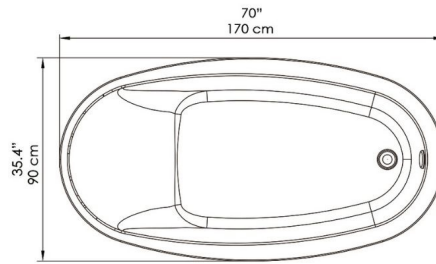

MUNDO SELECTO
TINA FREE STANDING CATALUÑA 170X90X68
FT0027-BL

COLORES DISPONIBLES

BL

Blanco

CARACTERÍSTICAS FÍSICAS

Venta en Salas

Calidad

Garantía

Jacuzzi

DESCRIPCIÓN

Tina Cataluña Isla, estilo free standing, de fácil instalación esta no requiere mampostería, este diseño puede complementarlo de manera opcional con una grifería de piso.

CARACTERÍSTICAS TÉCNICAS GENERALES

- Medidas: 170X90X66 cm.
- Capacidad: 1 Persona.
- Color: Blanco.
- Material: Resina de poliéster con refuerzo de fibra de vidrio.
- Uso: Residencial.
- Instalación en ambientes interiores.
- Los materiales utilizados en la fabricación de la tina, cumplen normas internacionales de calidad. Los equipos y accesorios ensamblados, cumplen normas internacionales de seguridad eléctrica.

EVALUACIÓN DIMENSIONAL

- Profundidad: 52 cm.
- Capacidad: 302 Litros.
- Peso de despacho: 58 kg.

Centro de Atención al Usuario: **FV Responde**

www.fvandina.com

ECUADOR
1-800 FV FV FV
fvresponde@fv Ecuador.com