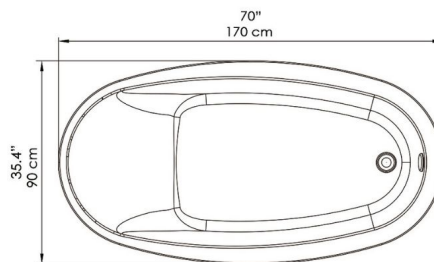

MUNDO SELECTO

TINA FREE STANDING CATALUÑA 170X90X68 CON KIT TELEDUCHA Y GRIFERÍA

FT0027.1-BL

COLORES DISPONIBLES

BL

Blanco

CARACTERÍSTICAS FÍSICAS

Venta en Salas

Garantía

Calidad

Jacuzzi

DESCRIPCIÓN

Tina Cataluña, estilo free standing, de fácil instalación, no requiere mampostería.

CARACTERÍSTICAS TÉCNICAS GENERALES

- Medidas: 170X90X66 cm.
- Capacidad: 1 Persona.
- Color: Blanco.
- Material: Resina de poliéster con refuerzo de fibra de vidrio.
- Uso: Residencial.
- Instalación en ambientes interiores.
- Los materiales utilizados en la fabricación del bañera, cumplen normas internacionales de calidad. Los equipos eléctricos y accesorios ensamblados cumplen con normas nacionales e internacionales de seguridad eléctrica.

EVALUACIÓN DIMENSIONAL

- Profundidad: 52 cm.
- Capacidad: 302 Litros.
- Peso de despacho: 58 kg.

Centro de Atención al Usuario: **FV Responde**

www.fvandina.com

ECUADOR
1-800 FV FV FV
fvresponde@fv Ecuador.com