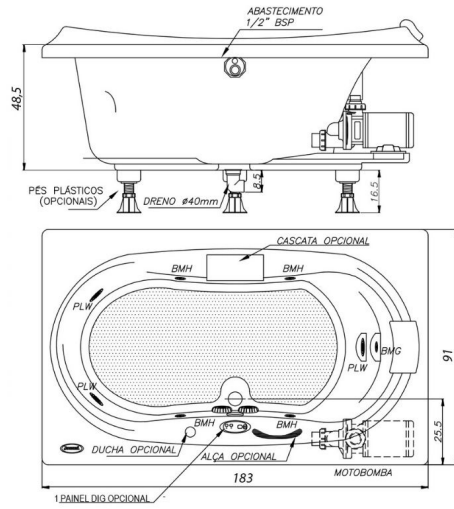

Gama
PREMIUM

MUNDO SELECTO
HIDRO EURA SENCILLA 183X91
EA18391A

COLORES DISPONIBLES

BL

Bianco

CARACTERÍSTICAS FÍSICAS

Venta en Salas

Garantía

Calidad

Jacuzzi

DESCRIPCIÓN

La bañera Eura individual hydro es la mejor opción para quienes buscan practicidad, buen gusto e innovación. Combina el diseño moderno de Jacuzzi® con la sofisticación del estilo clásico para complacer los estándares más exigentes.

CARACTERÍSTICAS TÉCNICAS GENERALES

- Color: Blanco.
- Medidas: 183X91X49 cm.
- Capacidad: 1 Persona.
- Número de Jets: 8 Unidad(es).
- Uso: Residencial.
- Instalación en ambientes interiores y exteriores.
- Material: Acrílico.
- Ubicación del motor: Derecho.
- Capacidad del motor: 1 HP.
- Voltaje: 110/220V.

EVALUACIÓN DIMENSIONAL

- Capacidad agua: 250 Litros.
- Peso de despacho: 64 Kg.

Centro de Atención al Usuario: **FV Responde**

www.fvandina.com

ECUADOR
1-800 FV FV FV
fvresponde@fvecuador.com

CENTRO AMÉRICA
info.cea@grupofv.com

COLOMBIA
info.colombia@grupofv.com

PERU
info.peru@grupofv.com

UTILIZA SIEMPRE REPUESTOS ORIGINALES FV

ESCANEA EL CÓDIGO QR Y DESCARGA EL APP FV