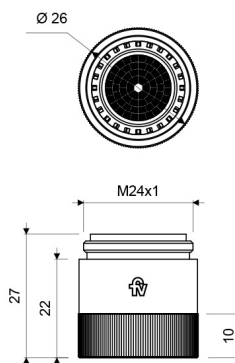

Gama  
**HOGAR**

GRIFERIA

Duchador Doble Función para Picos Colorflex

E511.04.D3.8 DH

E511.04.D3.8 DH

MEDIDAS EN MILIMETROS