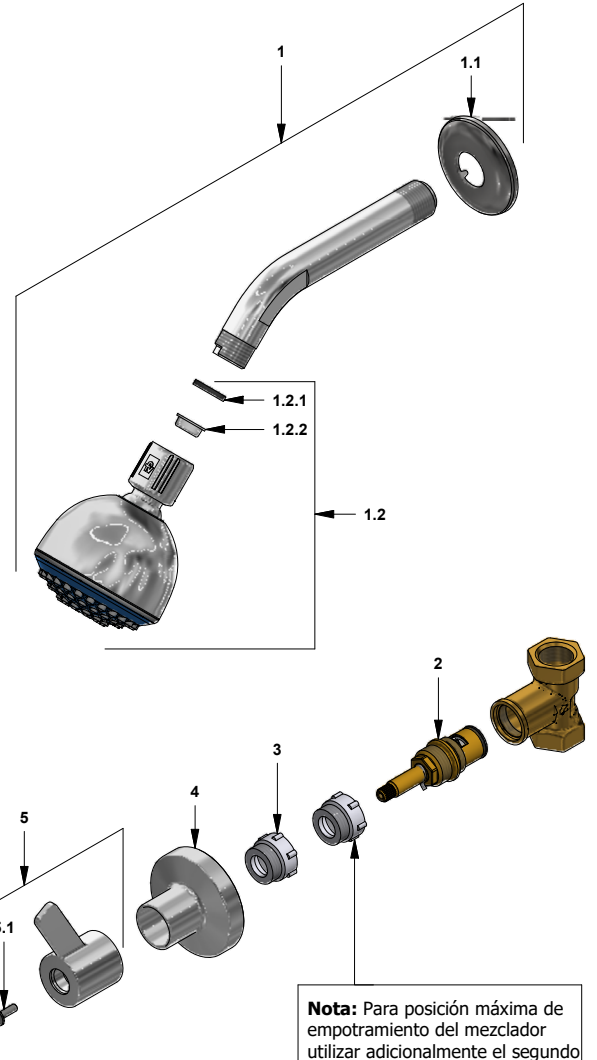

Llave de campanola con ducha

Código: **E479.120/Y5**

Línea: **Treviso (Y5)**

COD.: **ACABADO:**

CR Cromo

Incluye: • Ducha

LISTA DE REPUESTOS

#	CÓDIGO	DESCRIPCIÓN
1	120.10.1E.01 Cr	Ducha plástica completa
1.1	269.13	Roseta Metálica
1.2	120.10.1E.02	Cabeza de ducha armada
1.2.1	119.12.34	Filtro
1.2.2	120.05.37	Restrictor de caudal a 9.5 l/min
2	103.71.27D.0E	Cabeza alta tipo E rotación derecha
3	103.63.18.2E	Porta roseta
4	201.26.13CN	Roseta
5	109.Y5.14.02	Manija armada
5.1	103.49.32 Ai	Tornillo cabeza tanque W5/32"
5.2	103.64.17(B)	Tapa para manija

Nota: Para posición máxima de empotramiento del mezclador utilizar adicionalmente el segundo portaroseta 103.63.18.2E (3).

F.V. se reserva el derecho de modificar, cambiar, mejorar y/o anular materiales, productos y/o diseños sin previo aviso.