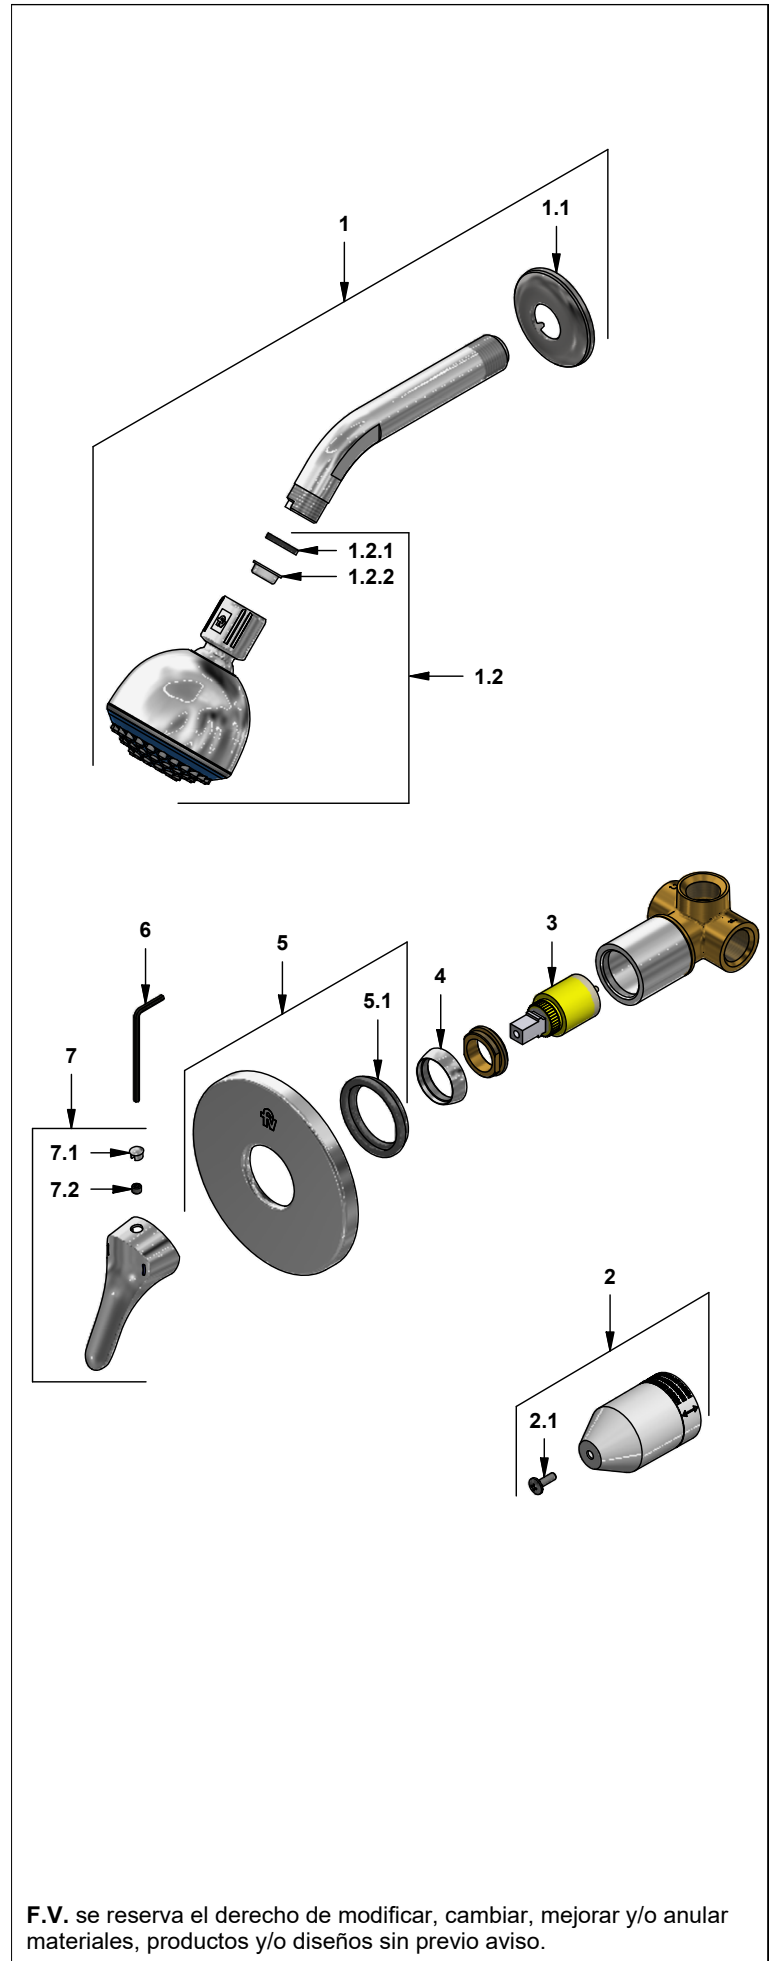

Juego monocomando para ducha

Código: **E108/B3E**

Línea: **Flow (B3E)**

COD.: **ACABADO:**

CR Cromo

Incluye:

LISTA DE REPUESTOS

#	CÓDIGO	DESCRIPCIÓN
1	120.10.1E.01 Cr	Ducha plástica completa
1.1	269.13	Roseta Metálica
1.2	120.10.1E.02	Cabeza de ducha armada
1.2.1	119.12.34	Filtro
1.2.2	120.05.37	Restrictor de caudal a 9.5 l/min
2	108.71.26.02	Proteccion plástica completa
2.1	103.49.32 Ai	Tornillo cabeza tanque W5/32"
3	511.02.06.25.0	Cartucho cerámico monocomando
4	108.71.7	Capuchón
5	108.71.13.0	Roseta
5.1	108.71.8	Empaque
6	106.19	Llave hexagonal "Allen" B.LL.:2.5
7	181.B3E.14.0	Manija Flow completa
7.1	181.39.16	Tapón
7.2	160.70.9	Prisionero M5 x 4