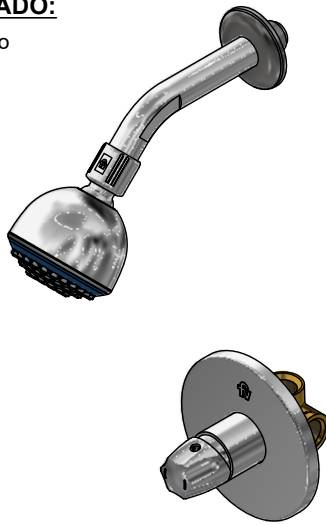

Juego monocomando para ducha

Código: **E108/71**

Línea: **Capri (71)**

COD.: **ACABADO:**

CR Cromo

Incluye:

LISTA DE REPUESTOS

#	CÓDIGO	DESCRIPCIÓN
1	120.10.1E.01 Cr	Ducha plástica completa
1.1	269.13	Roseta Metálica
1.2	120.10.1E.02	Cabeza de ducha armada
1.2.1	119.12.34	Filtro
1.2.2	120.05.37	Restrictor de caudal a 9.5 l/min
2	108.71.26.02	Proteccion plástica completa
2.1	103.49.32 Ai	Tornillo cabeza tanque W5/32"
3	511.02.06.25.0	Cartucho cerámico monocomando
4	108.71.7	Capuchón
5	108.71.13.0	Roseta
5.1	108.71.8	Empaque
6	106.19	Llave hexagonal "Allen" B.LL.:2.5
7	181.71.14.0	Manija Capri completa
7.1	160.70.9	Prisionero M5 x 4