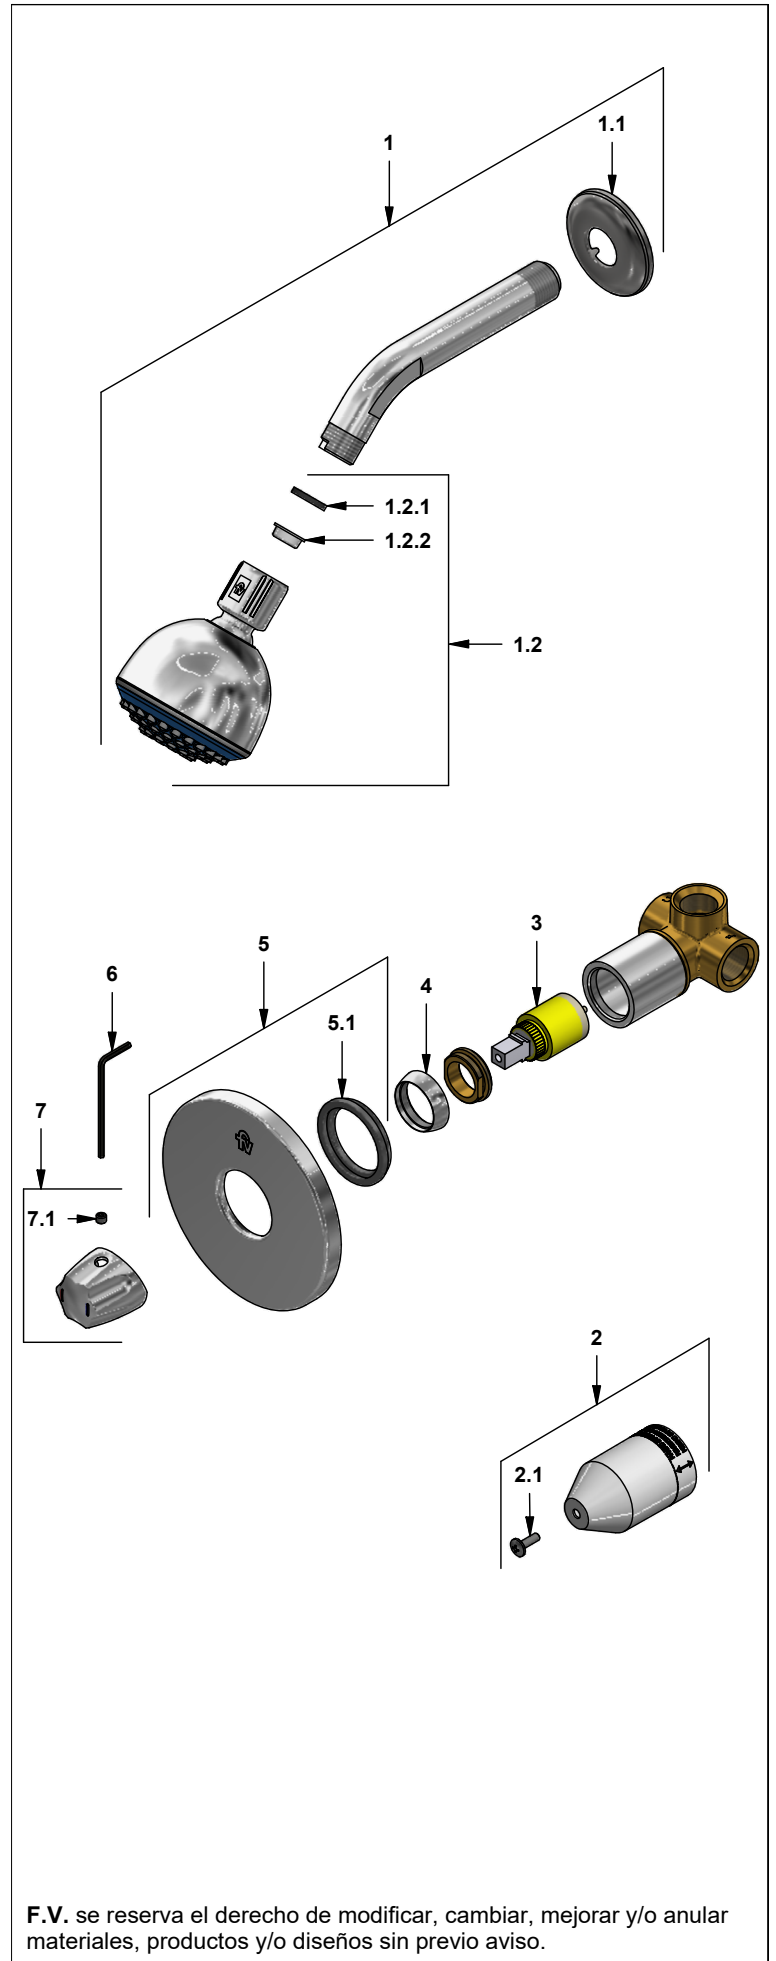

Juego monocomando para ducha

Código: **E108/71**

Línea: **Capri (71)**

COD.: **ACABADO:**

CR Cromo

Incluye:

LISTA DE REPUESTOS

#	CÓDIGO	DESCRIPCIÓN
1	120.10.1E.01 Cr	Ducha plástica completa
1.1	269.13	Roseta Metálica
1.2	120.10.1E.02	Cabeza de ducha armada
1.2.1	119.12.34	Filtro
1.2.2	120.05.37	Restrictor de caudal a 9.5 l/min
2	108.71.26.02	Proteccion plástica completa
2.1	103.49.32 Ai	Tornillo cabeza tanque W5/32"
3	511.02.06.25.0	Cartucho cerámico monocomando
4	108.71.7	Capuchón
5	108.71.13.0	Roseta
5.1	108.71.8	Empaque
6	106.19	Llave hexagonal "Allen" B.LL.:2.5
7	181.71.14.0	Manija Capri completa
7.1	160.70.9	Prisionero M5 x 4