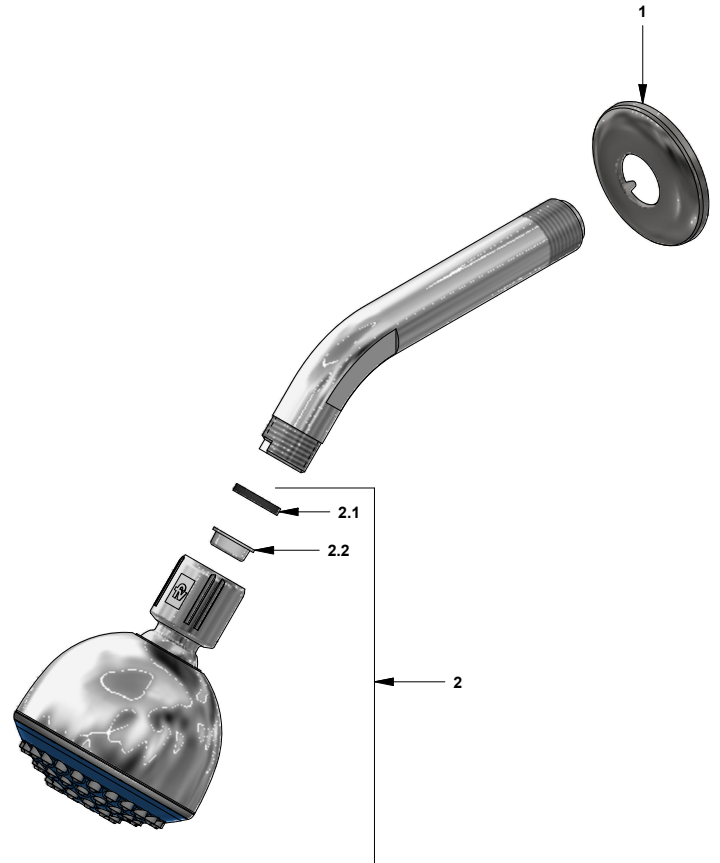

Ducha Crein autolimpiante

Código: **0120.10 DH CR**

Línea: **Duchas**

COD.: **ACABADO:**

CR Cromo

Incluye:

LISTA DE REPUESTOS

#	CÓDIGO	DESCRIPCIÓN
1	269.13	Roseta Metálica
2	120.10.1E.02	Cabeza de ducha armada
2.1	119.12.34	Filtro
2.2	120.05.37	Restrictor de caudal a 9.5 l/min