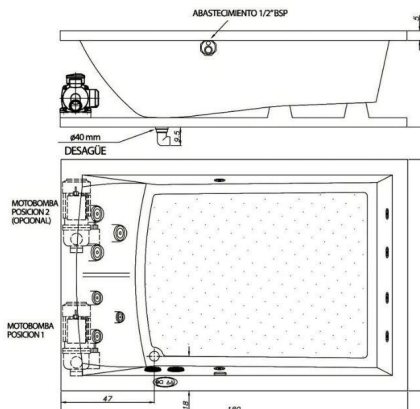

MUNDO SELECTO

HIDRO PIETA BLANCA 180X120 CON MANTENEDOR Y CROMOTERAPIA

PA180120AMC

COLORES DISPONIBLES

BL

Bianco

CARACTERÍSTICAS FÍSICAS

Calidad

Venta en Salas

Garantía

Jacuzzi

DESCRIPCIÓN

Hidro Pietá es la bañera perfecta para su colección de piezas de buen gusto. Un toque italiano para tus chorros de hidromasaje.

CARACTERÍSTICAS TÉCNICAS GENERALES

- Color: Blanco.
- Medidas: 180X120X50 cm.
- Capacidad: 2 Personas.
- Número de Jets: 12 Unidad(es).
- Uso: Residencial.
- Instalación en ambientes interiores y exteriores.
- Material: Acrílico.

EVALUACIÓN DIMENSIONAL

- Capacidad de agua: 435 Litros.
- Peso de despacho: 60 Kg.

Centro de Atención al Usuario: **FV Responde**

www.fvandina.com

ECUADOR
1-800 FV FV FV
fvresponde@fv Ecuador.com

CENTRO AMÉRICA
info.cea@grupofv.com