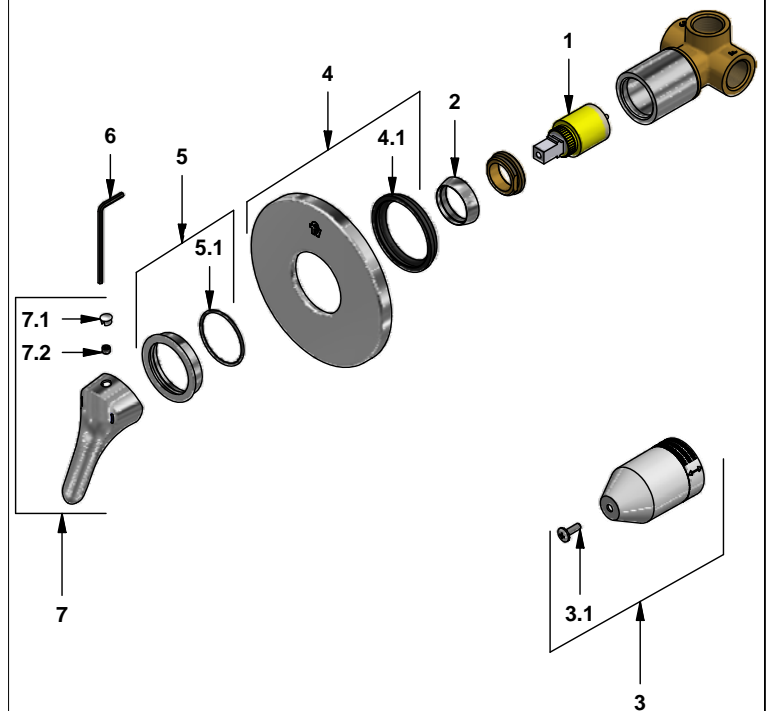

# Juego mezclador monocomando para ducha

Código: **E108.05/B3E**

Línea: **Flow (B3E)**

**COD.:** **ACABADO:**

CR Cromo

**Incluye:** • No incluye regadera

## LISTA DE REPUESTOS

#	CÓDIGO	DESCRIPCIÓN
1	511.02.06.25.0	Cartucho cerámico monocomando
2	108.71.7	Capuchón
3	108.71.26.02	Proteccion plástica completa
3.1	103.49.32 Ai	Tornillo cabeza tanque W5/32"
4	108.39.13.0	Roseta
4.1	108.B1.8	Empaque
5	108.71.24.02	Anillo para roseta con O´ring
5.1	108.71.33	O´ring W:1.78; DI:34.65
6	106.19	Llave hexagonal "Allen" B.LL:2.5
7	181.B3E.14.0	Manija Flow completa
7.1	181.39.16	Tapón
7.2	160.70.9	Prisionero M5 x 4