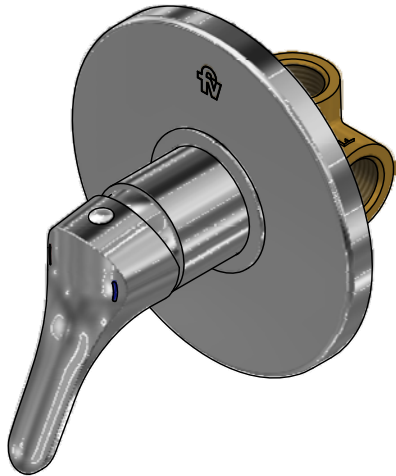

# Juego mezclador monocomando para ducha

Código: **E108.05/B3E**

Línea: **Flow (B3E)**

**COD.:** **ACABADO:**

CR Cromo

**Incluye:** • No incluye regadera

## LISTA DE REPUESTOS

#	CÓDIGO	DESCRIPCIÓN
1	511.02.06.25.0	Cartucho cerámico monocomando
2	108.71.7	Capuchón
3	108.71.26.02	Proteccion plástica completa
3.1	103.49.32 Ai	Tornillo cabeza tanque W5/32"
4	108.39.13.0	Roseta
4.1	108.B1.8	Empaque
5	108.71.24.02	Anillo para roseta con O´ring
5.1	108.71.33	O´ring W:1.78; DI:34.65
6	106.19	Llave hexagonal "Allen" B.LL:2.5
7	181.B3E.14.0	Manija Flow completa
7.1	181.39.16	Tapón
7.2	160.70.9	Prisionero M5 x 4