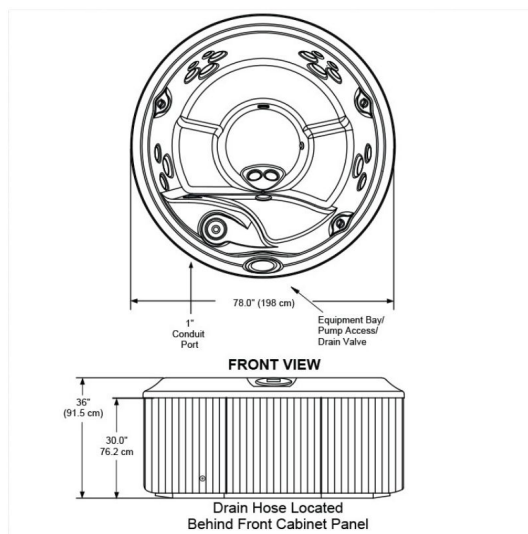

Gama
PREMIUM

MUNDO SELECTO
SPA J-210, 198X91, SIN STEREO
SPA J-210

COLORES DISPONIBLES

BL

Bianco

CARACTERÍSTICAS FÍSICAS

Venta en Salas

Garantía

Calidad

DESCRIPCIÓN

Si busca la fiabilidad y la calidad que ofrece un spa Jacuzzi® Premium a un precio conveniente, la J-210™ es su solución ideal. Un diseño de corte limpio y los accesorios esenciales, ofrece versatilidad para cumplir con todos los requisitos de instalación, al tiempo que garantiza un rendimiento de buena calidad. Una excelente manera de introducirse en la marca Jacuzzi®, horas de diversión para su familia o para usted mismo.

CARACTERÍSTICAS TÉCNICAS GENERALES

- Color: Los colores de la tina, faldón y cobertor se escogen por separado.
- Medidas: 198X91 cm.
- Capacidad: 4 Personas.
- Número de Jets: 19 Unidad(es).
- Uso: Residencial.
- Instalación en ambientes interiores y exteriores.
- Material: Acrílico reforzado.

EVALUACIÓN DIMENSIONAL

- Capacidad de agua: 871 Litros.
- Peso despacho: 227 Kg.

Centro de Atención al Usuario: **FV Responde**

www.fvandina.com

ECUADOR
1-800 FV FV FV
fvresponde@fvecuador.com

CENTRO AMÉRICA
info.cea@grupofv.com

COLOMBIA
info.colombia@grupofv.com

PERU
info.peru@grupofv.com

UTILIZA SIEMPRE REPUESTOS ORIGINALES FV

ESCANÉA EL CÓDIGO QR Y DESCARGA EL APP FV