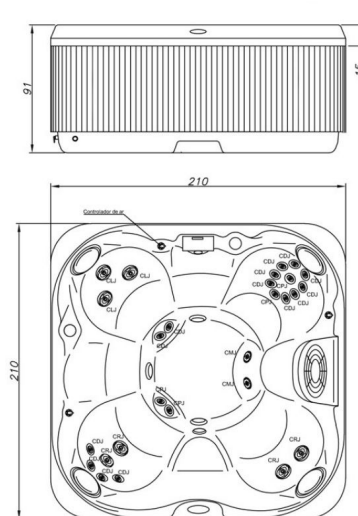

MUNDO SELECTO

SPA J220, 210X210X91, CON FALDON, CROMOTERAPIA Y FILTRACION AUTOMATICA

99801151

#### CARACTERÍSTICAS TÉCNICAS GENERALES

- Color: Blanco.
- Medidas: 210X210X91 cm.
- Capacidad: 7 Personas.
- Número de Jets: 27 Unidad(es).
- Uso: Residencial.
- Instalación en ambientes interiores y exteriores.
- Material: Acrílico.