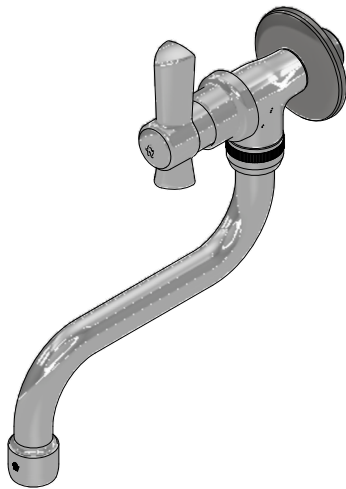

# Llave de pared con pico bajo para cocina

Código: **E420/27L**

Línea: **Fiori Lever (27L)**

**COD.:** **ACABADO:**

CR Cromo

Incluye:

## LISTA DE REPUESTOS

#	CÓDIGO	DESCRIPCIÓN
1	269.13	Roseta Metálica
2	201.71.5D.0E	Cabeza baja tipo E rotación derecha
3	417.01.11	O'ring D.I:12,37 ; W:2.62
4	417.01.31E	Anillo tope
5	140A	Aireador a 8.3 l/min
6	186.26.7CN	Cubre cabeza
7	103.27L.14bCN.02	Manija Fiori Lever armada
7.1	109.24.8	Inserto intercambiable
7.2	103.49.32 Ai	Tornillo cabeza tanque W5/32"
7.3	103.26.15CN	Tapa para manija