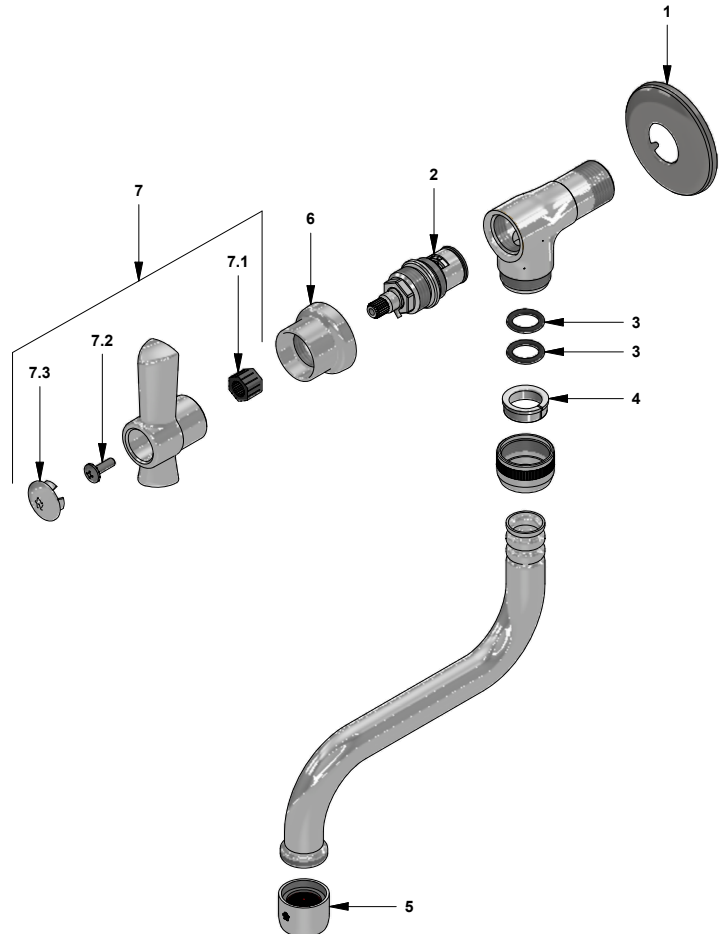

# Llave de pared con pico bajo para cocina

Código: **E420/27L**

Línea: **Fiori Lever (27L)**

**COD.:** **ACABADO:**

CR Cromo

Incluye:

## LISTA DE REPUESTOS

#	CÓDIGO	DESCRIPCIÓN
1	269.13	Roseta Metálica
2	201.71.5D.0E	Cabeza baja tipo E rotación derecha
3	417.01.11	O'ring D.I:12,37 ; W:2.62
4	417.01.31E	Anillo tope
5	140A	Aireador a 8.3 l/min
6	186.26.7CN	Cubre cabeza
7	103.27L.14bCN.02	Manija Fiori Lever armada
7.1	109.24.8	Inserto intercambiable
7.2	103.49.32 Ai	Tornillo cabeza tanque W5/32"
7.3	103.26.15CN	Tapa para manija