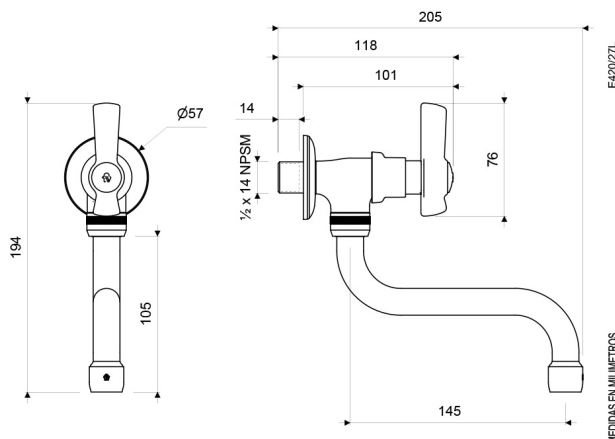

Gama  
**HOGAR**

GRIFERIA

Llave de Pared con Pico Bajo para Cocina **FIORI LEVER**

E420/27L

ACABADOS

Cromo

CARACTERÍSTICAS FÍSICAS

Garantía

- Cuerpo central y pico fabricados en aleación de cobre y zinc (latón).
- Manija fabricada en ABS cromado.
- Sistema de cierre de cartucho cerámico.
- Pico giratorio para facilitar las labores de limpieza.
- Incluye aireador para un chorro más confortable.
- Recomendado para uso con fregaderos de cocina o en áreas de lavandería.
- Código aireador para 30% de ahorro de agua: E140D DH.
- Código aireador para 50% de ahorro de agua: E140C DH.