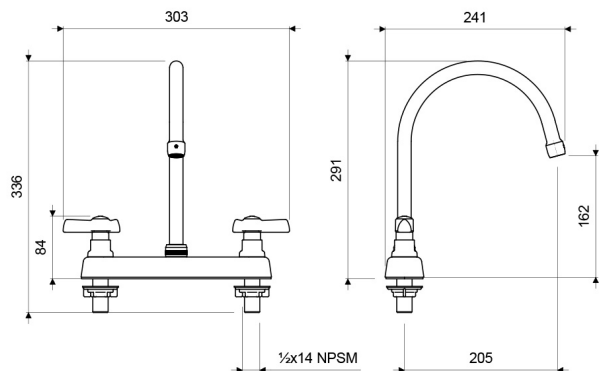

Gama
HOGAR

GRIFERIA

Juego de 8" para Cocina **FIORI LEVER**

E417.05/27L

ACABADOS

Cromo

CARACTERÍSTICAS FÍSICAS

Garantía

Econsumo
8.3 litros/min

Calidad

Durabilidad
Grifería

Normas de
Salud

Recubrimiento

Vida útil

Bimando

DESCRIPCIÓN

- Cuerpo central y manijas fabricadas en ABS cromado.
- Pico de cocina fabricado en aleación de cobre y zinc (latón).
- Sistema de cierre de cartucho cerámico.
- Incluye aireador para un chorro más confortable.
- Pico giratorio que facilita las labores en la cocina.
- Recomendado para ser instalado en el fregadero o el mesón de la cocina.
- Incluye restrictor para controlar el caudal de agua.
- Código aireador para 30% de ahorro de agua: E140D DH.
- Código aireador para 50% de ahorro de agua: E140C DH.

CARACTERÍSTICAS TÉCNICAS GENERALES

- Bajo contenido de plomo, contiene menos del 2,5% aprobado por Norma.
- Superficie libre de defectos y rayaduras.
- Producto probado para resistir oxidación o corrosión.
- Funcionamiento adecuado desde 20 hasta 125 PSI.
- Sistema de cierre probado hasta los 500.000 ciclos, sin presentar fugas.
- Juego probado a 500 PSI durante un minuto, sin presentar desgaste.

NORMAS GENERALES DE CUMPLIMIENTO

- NORMA NACIONAL: NTE INEN 3123 (GRIFERÍA - LLAVES): 2019
- NORMA INTERNACIONAL: ASME A112.18.1 / CSA B125.1: 2018

Centro de Atención al Usuario: **FV Responde**

www.fvandina.com

ECUADOR
1-800 FV FV FV
fvresponde@fvecuador.com

CENTRO AMÉRICA
info.cea@grupofv.com

COLOMBIA
info.colombia@grupofv.com

PERU
info.peru@grupofv.com

UTILIZA
SIEMPRE
REPUESTOS
ORIGINALES
FV

ESCANEA
EL CÓDIGO QR
Y DESCARGA
EL APP FV