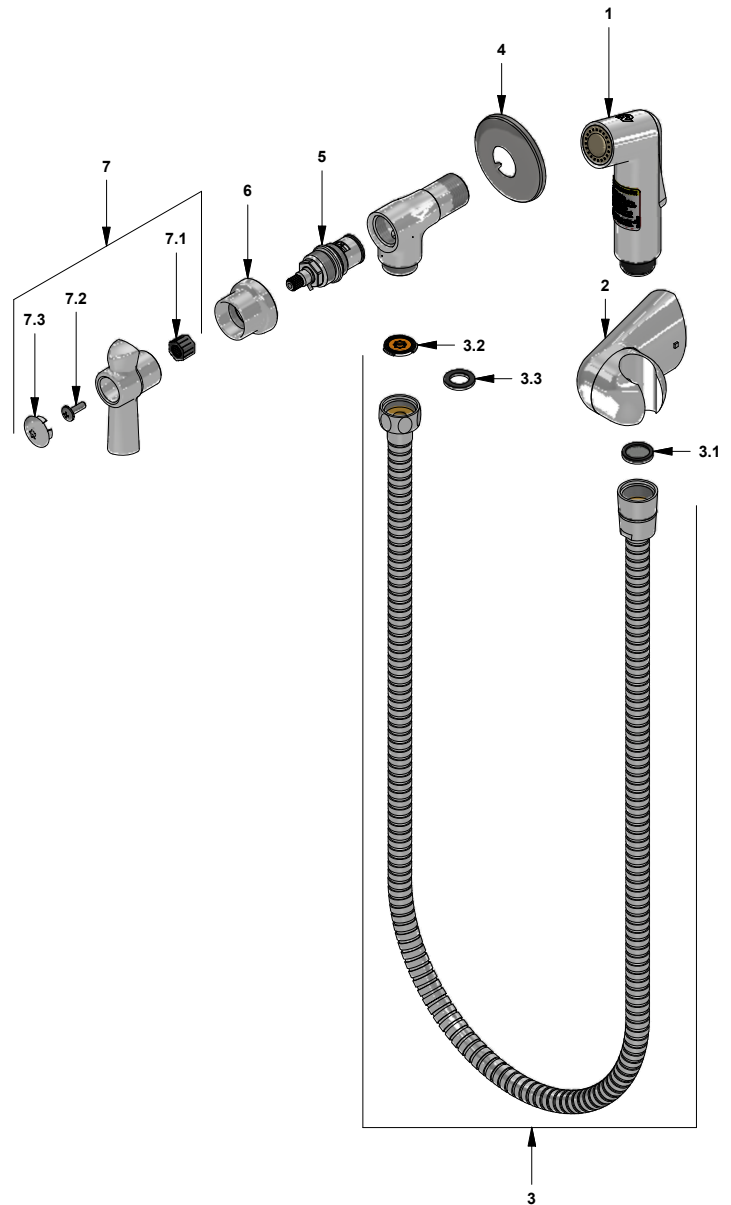

Llave individual con ducha manual spray

Código: **E118.02/27L**

Línea: **Fiori Lever (27L)**

COD.: **ACABADO:**

CR Cromo

Incluye:

LISTA DE REPUESTOS

#	CÓDIGO	DESCRIPCIÓN
1	446.01.20.0E	Rociador manual
2	310.B1.15.0	Soporte ducha manual
3	310.B1.25.0	Manguera flexible
3.1	119.12.34	Filtro
3.2	120.D3.27.0	Restrictor de caudal a 9.5 l/min
3.3	310.B1.25.6	Empaque
4	269.13	Roseta Metálica
5	201.71.5D.0E	Cabeza baja tipo E rotación derecha
6	186.26.7CN	Cubre cabeza
7	103.27L.14bCN.02	Manija Fiori Lever armada
7.1	109.24.8	Inserto intercambiable
7.2	103.49.32 Ai	Tornillo cabeza tanque W5/32"
7.3	103.26.15CN	Tapa para manija

Nota: Si debido a que existe baja presión en la red domiciliaria, el caudal de agua que sale por la ducha es muy bajo y no es el adecuado para bañarse; para aumentarlo reemplace el restrictor de caudal (**3.2**) por el empaque de caucho (**3.3**).